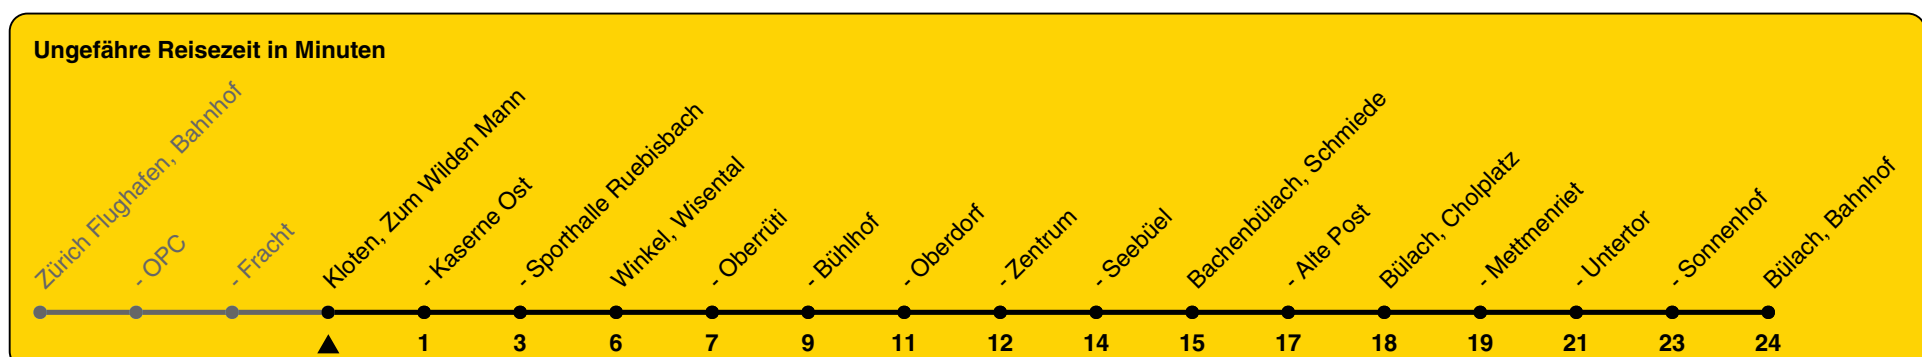

530

ZVV-Contact 0800 988 988 | zvv.ch

Zum Live-Fahrplan

Zum Wilden Mann

Richtung **Bülach, Bahnhof**

h	Montag - Freitag	Samstag	Sonn- und Feiertag
4	57	57	57
5	27 57	27 57	27 57
6	27 57	27 57	27 57
7	27 57	27 57	27 57
8	27 57	27 57	27 57
9	27 57	27 57	27 57
10	27 57	27 57	27 57
11	27 57	27 57	27 57
12	27 57	27 57	27 57
13	27 57	27 57	27 57
14	27 57	27 57	27 57
15	27 57	27 57	27 57
16	27 42a 57	27 57	27 57
17	12a 27 42a 57	27 57	27 57
18	12a 27 42a 57	27 57	27 57
19	27 57	27 57	27 57
20	27 57	27 57	27 57
21	27 57	27 57	27 57
22	27 57	27 57	27 57
23	27 57	27 57	27 57
0	40a	40a	40a

a) bis Winkel, Zentrum

Als Feiertage gelten: 25./26. Dez., 1./2. Jan., Karfreitag, Ostermontag, 1. Mai, Auffahrt, Pfingstmontag, 1. Aug.

25.10.2023

Gültig ab 10.12.2023 bis 14.12.2024

GEMEINSAM VORWÄRTS.