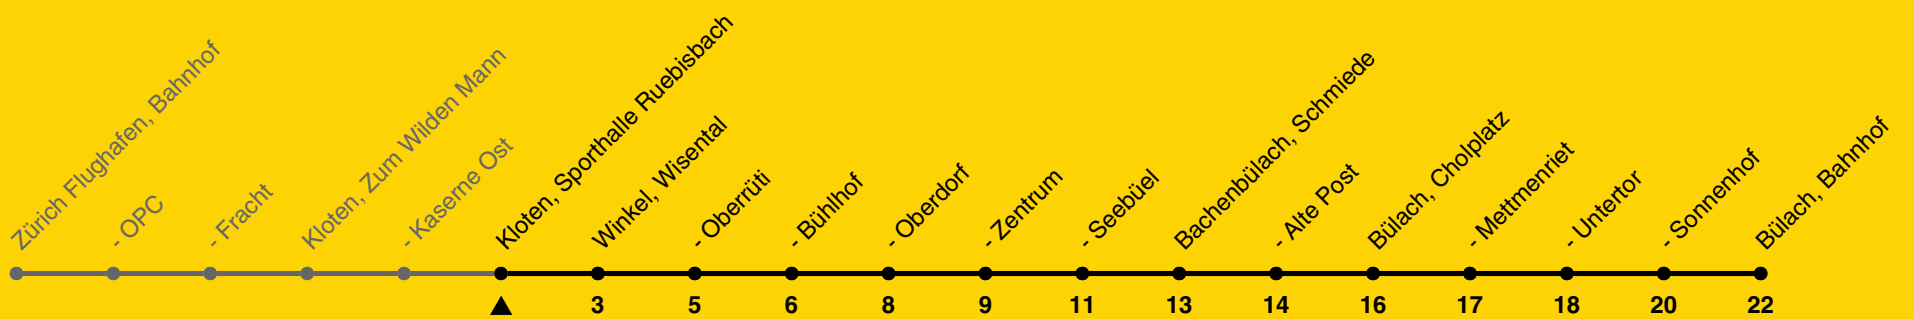

530

ZVV-Contact 0800 988 988 | zvv.ch

Zum Live-Fahrplan

Sporthalle Ruebisbach

Richtung **Bülach, Bahnhof**

h	Montag - Freitag	Samstag	Sonn- und Feiertag
4	59	59	59
5	29 59	29 59	29 59
6	29 59	29 59	29 59
7	29 59	29 59	29 59
8	29 59	29 59	29 59
9	29 59	29 59	29 59
10	29 59	29 59	29 59
11	29 59	29 59	29 59
12	29 59	29 59	29 59
13	29 59	29 59	29 59
14	29 59	29 59	29 59
15	29 59	29 59	29 59
16	29 44a 59	29 59	29 59
17	14a 29 44a 59	29 59	29 59
18	14a 29 44a 59	29 59	29 59
19	29 59	29 59	29 59
20	29 59	29 59	29 59
21	29 59	29 59	29 59
22	29 59	29 59	29 59
23	29 59	29 59	29 59
0	42a	42a	42a

a) bis Winkel, Zentrum

Als Feiertage gelten: 25./26. Dez., 1./2. Jan., Karfreitag, Ostermontag, 1. Mai, Auffahrt, Pfingstmontag, 1. Aug.

Ungefähre Reisezeit in Minuten

Gültig von 10.12.2023 bis 14.12.2024