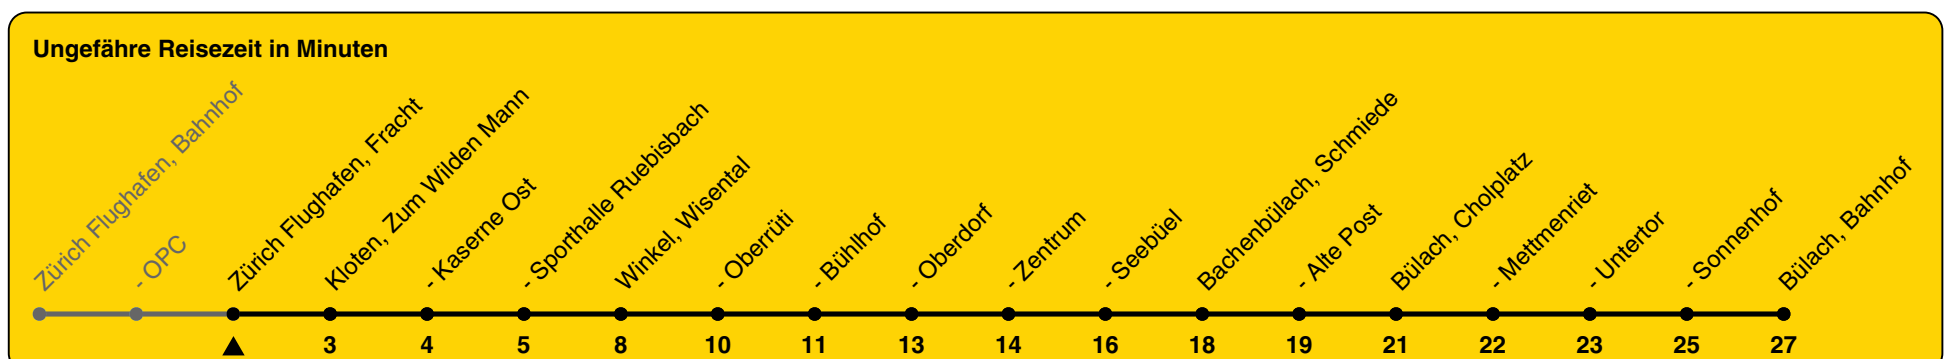

530

ZVV-Contact 0800 988 988 | zvv.ch

Zum Live-Fahrplan

Fracht

Richtung **Bülach, Bahnhof**

h	Montag - Freitag	Samstag	Sonn- und Feiertag
4	54	54	54
5	24 54	24 54	24 54
6	24 54	24 54	24 54
7	24 54	24 54	24 54
8	24 54	24 54	24 54
9	24 54	24 54	24 54
10	24 54	24 54	24 54
11	24 54	24 54	24 54
12	24 54	24 54	24 54
13	24 54	24 54	24 54
14	24 54	24 54	24 54
15	24 54	24 54	24 54
16	24 39a 54	24 54	24 54
17	09a 24 39a 54	24 54	24 54
18	09a 24 39a 54	24 54	24 54
19	24 54	24 54	24 54
20	24 54	24 54	24 54
21	24 54	24 54	24 54
22	24 54	24 54	24 54
23	24 54	24 54	24 54
0	37a	37a	37a

a) bis Winkel, Zentrum

Als Feiertage gelten: 25./26. Dez., 1./2. Jan., Karfreitag, Ostermontag, 1. Mai, Auffahrt, Pfingstmontag, 1. Aug.

Gültig von 10.12.2023 bis 14.12.2024

GEMEINSAM VORWÄRTS.

25.10.2023