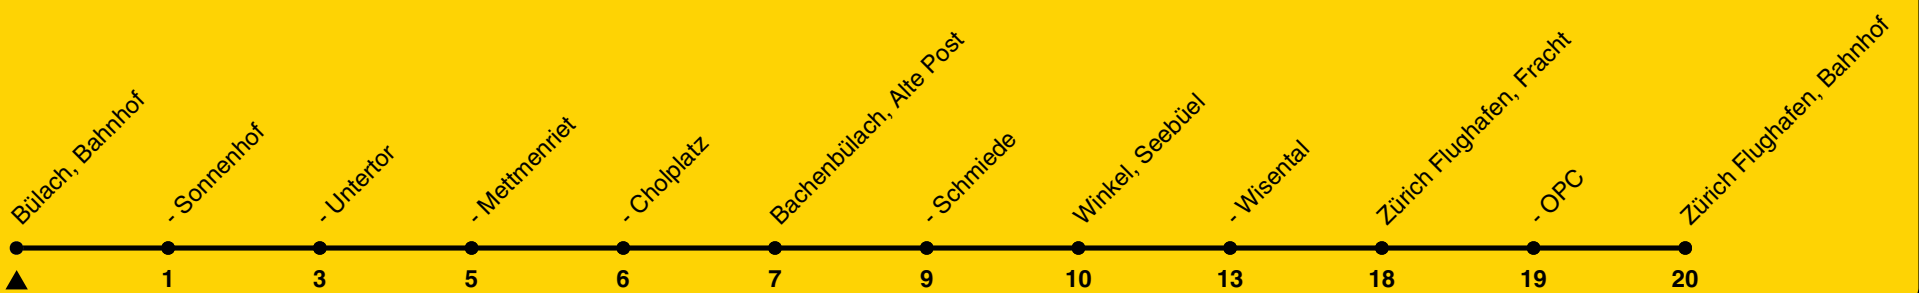

531

ZVV-Contact 0800 988 988 | zvv.ch

Zum Live-Fahrplan

Bahnhof

Richtung Zürich Flughafen, Bahnhof

h	Montag - Freitag	Samstag	Sonn- und Feiertag
4	25	25	25
5	30		
6	00 10 20 30 50	30	
7	00 04 20 30 50	30	
8	00 20a 30	00 30	30
9	00 30	00 30	30
10	00 30	00 30	30
11	00 30	00 30	30
12	00 30	00 30	30
13	00 30	00 30	30
14	00 30	00 30	30
15	00 30	00 30	30
16	00 20 30 54	00 30	30
17	00 20 30 54	00 30	30
18	00 20 30 54a	00 30	30
19	00 30	00 30	30
20	00a 30	00a 30	30
21	30	30	30
22	30	30	30
23	30a	30a	30a
0			

a) bis Winkel, Seebüel

Als Feiertage gelten: 25./26. Dez., 1./2. Jan., Karfreitag, Ostermontag, 1. Mai, Auffahrt, Pfingstmontag, 1. Aug.

Ungefähre Reisezeit in Minuten

Gültig von 10.12.2023 bis 14.12.2024