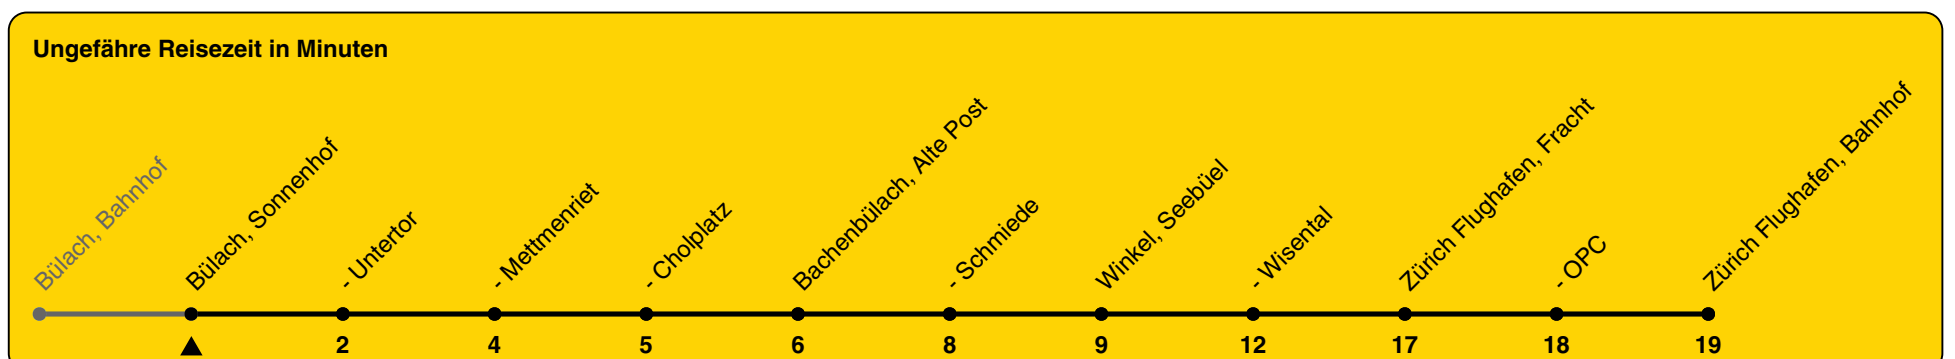

# 531

ZVV-Contact 0800 988 988 | zvv.ch

Zum Live-Fahrplan

Sonnenhof

## Richtung Zürich Flughafen, Bahnhof

h	Montag - Freitag	Samstag	Sonn- und Feiertag
4	26	26	26
5	31		
6	01 11 21 31 51	31	
7	01 05 21 31 51	31	
8	01 21a 31	01 31	31
9	01 31	01 31	31
10	01 31	01 31	31
11	01 31	01 31	31
12	01 31	01 31	31
13	01 31	01 31	31
14	01 31	01 31	31
15	01 31	01 31	31
16	01 21 31 55	01 31	31
17	01 21 31 55	01 31	31
18	01 21 31 55a	01 31	31
19	01 31	01 31	31
20	01a 31	01a 31	31
21	31	31	31
22	31	31	31
23	31a	31a	31a
0			

a) bis Winkel, Seebüel

Als Feiertage gelten: 25./26. Dez., 1./2. Jan., Karfreitag, Ostermontag, 1. Mai, Auffahrt, Pfingstmontag, 1. Aug.

Gültig von 10.12.2023 bis 14.12.2024

GEMEINSAM VORWÄRTS.

23.10.2023