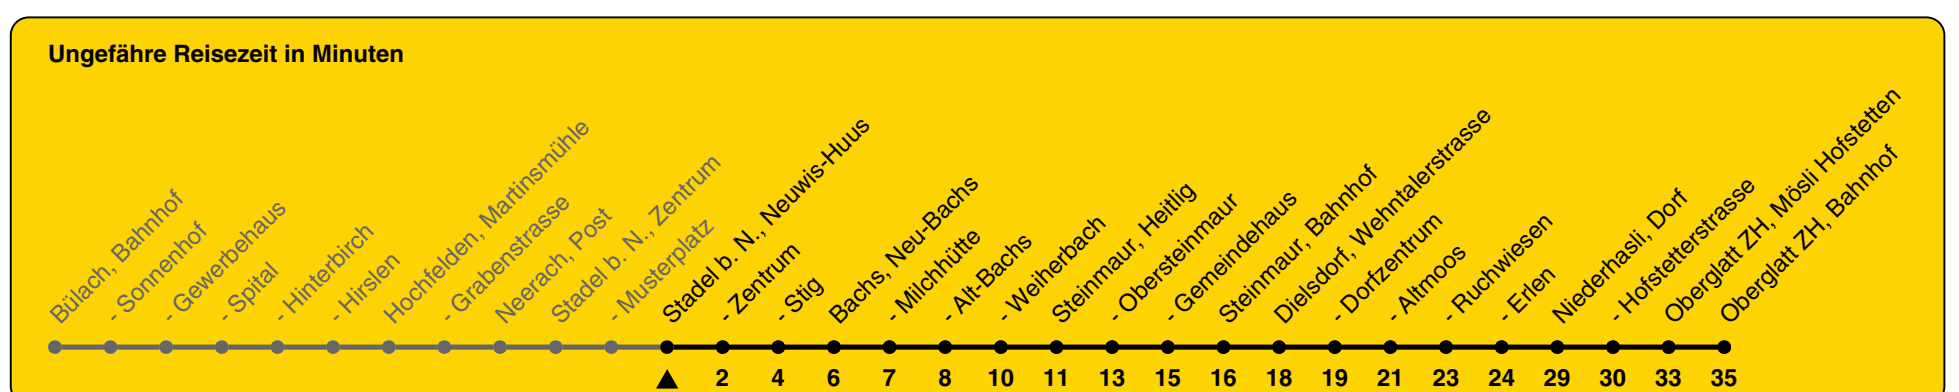

535

ZVV-Contact 0800 988 988 | zvv.ch

Zum Live-Fahrplan

Neuwis-Huus

Richtung Oberglatt ZH, Bahnhof

h	Montag - Freitag	Samstag	Sonn- und Feiertag
5	21 ^b 51	51	
6			
7			
8			
9			
10			
11	54		
12			
13			
14			
15			
16	04 ^a		
17			
18			
19			
20			
21			
22			
23			
0			

a) bis Bachs, Weiherbach b) bis Steinmaur, Bahnhof

Als Feiertage gelten: 25./26. Dez., 1./2. Jan., Karfreitag, Ostermontag, 1. Mai, Auffahrt, Pfingstmontag, 1. Aug.

Gültig von 10.12.2023 bis 14.12.2024

GEMEINSAM VORWÄRTS.