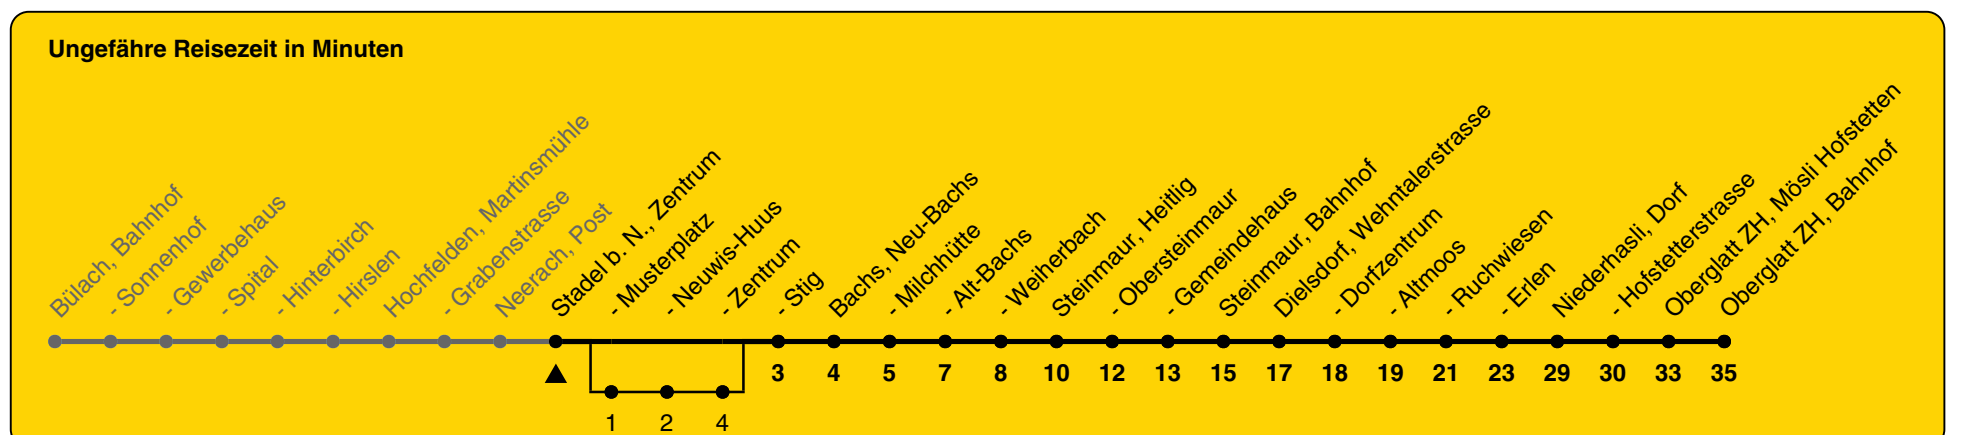

Zentrum

Richtung Oberglatt ZH, Bahnhof

h	Montag - Freitag	Samstag	Sonn- und Feiertag
5	22a 52	52	
6	52	52	52
7	52	52	52
8	52	52	52
9	52	52	52
10	52	52	52
11	52b 56	52	52
12	52	52	52
13	52	52	52
14	52	52	52
15	52	52	52
16	52	52	52
17	52	52	52
18	52	52	52
19	52	52	52
20			
21			
22			
23			
0			

a) bis Steinmaur, Bahnhof b) bedient auch von Stadel b. N., Musterplatz bis Stadel b. N., Zentrum

Als Feiertage gelten: 25./26. Dez., 1./2. Jan., Karfreitag, Ostermontag, 1. Mai, Auffahrt, Pfingstmontag, 1. Aug.

Gültig von 10.12.2023 bis 14.12.2024

GEMEINSAM VORWÄRTS.