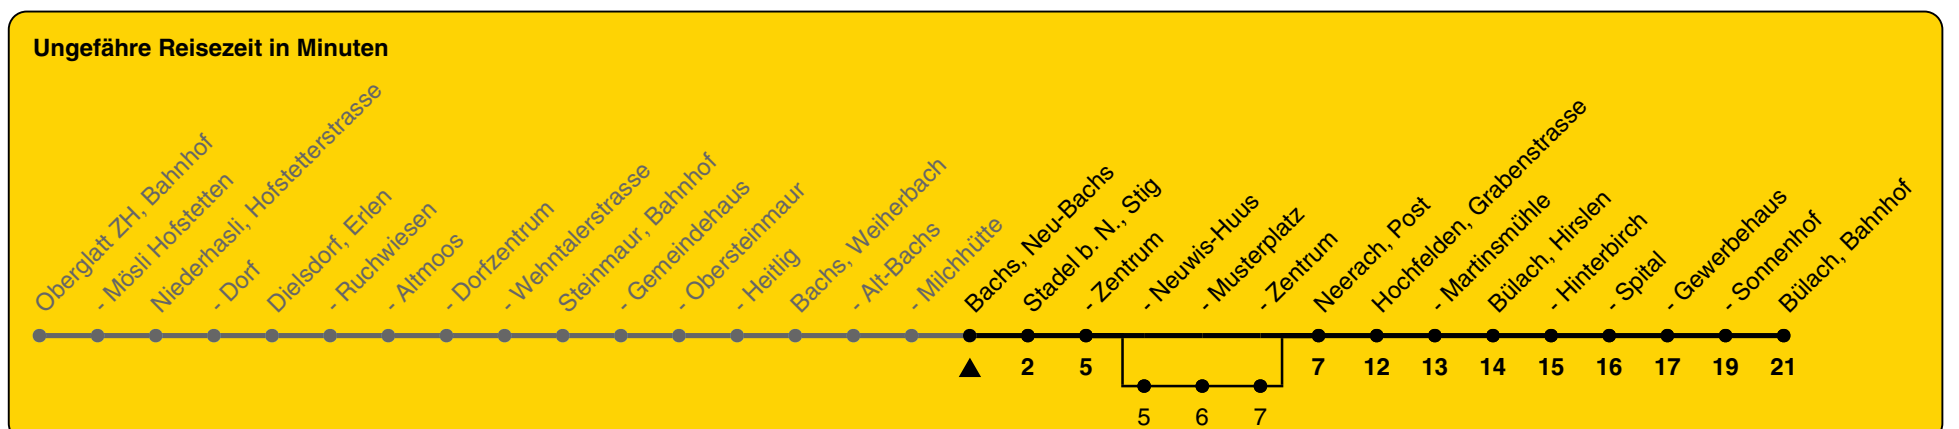

Neu-Bachs

# Richtung **Bülach, Bahnhof**

h	Montag - Freitag	Samstag	Sonn- und Feiertag
5			
6			
7	01 26a	01	
8	01	01	01
9	01	01	01
10	01	01	01
11	01	01	01
12	01 59b	01	01
13		01	01
14	01	01	01
15	01	01	01
16	01	01	01
17	01	01	01
18	01	01	01
19	01	01	01
20	01	01	01
21	01	01	01
22			
23			
0			

a) bis Stadel b. N., Neuwis-Huus

b) bedient auch von Stadel b. N., Neuwis-Huus bis Stadel b. N., Zentrum

Als Feiertage gelten: 25./26. Dez., 1./2. Jan., Karfreitag, Ostermontag, 1. Mai, Auffahrt, Pfingstmontag, 1. Aug.