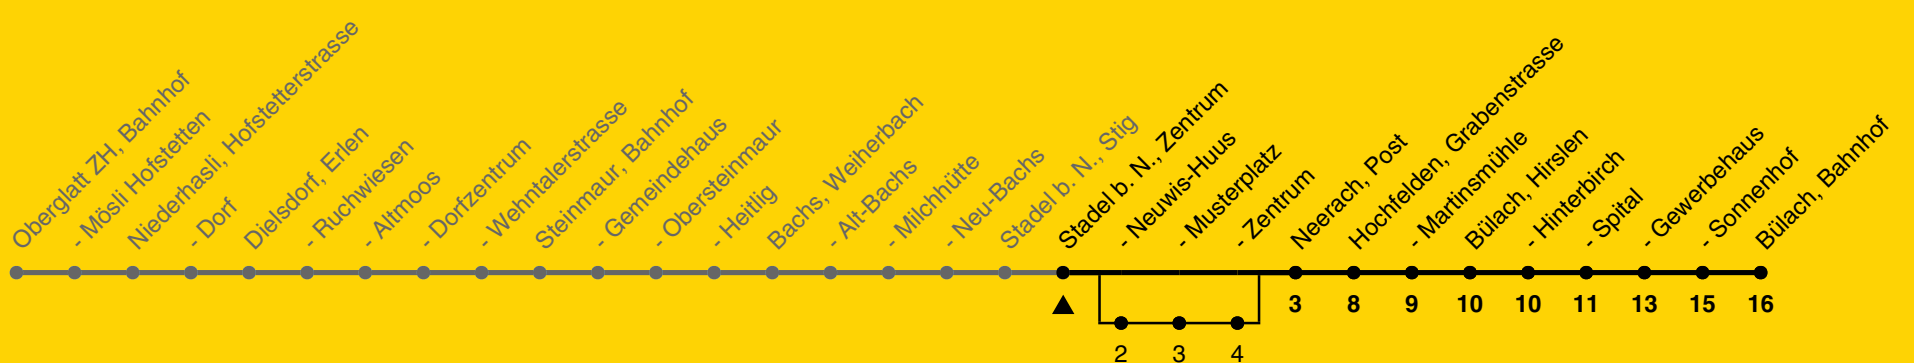

## Richtung **Bülach, Bahnhof**

h	Montag - Freitag	Samstag	Sonn- und Feiertag
5			
6			
7	06 31a	06	
8	06	06	06
9	06	06	06
10	06	06	06
11	06	06	06
12	06	06	06
13	02 <sup>b</sup> 06	06	06
14	06	06	06
15	06	06	06
16	06	06	06
17	06	06	06
18	06	06	06
19	06	06	06
20	06	06	06
21	06	06	06
22			
23			
0			

a) bis Stadel b. N., Neuwis-Huus

b) bedient auch von Stadel b. N., Neuwis-Huus bis Stadel b. N., Zentrum

Als Feiertage gelten: 25./26. Dez., 1./2. Jan., Karfreitag, Ostermontag, 1. Mai, Auffahrt, Pfingstmontag, 1. Aug.

Ungefähre Reisezeit in Minuten

Gültig von 10.12.2023 bis 14.12.2024

GEMEINSAM VORWÄRTS.

25.10.2023