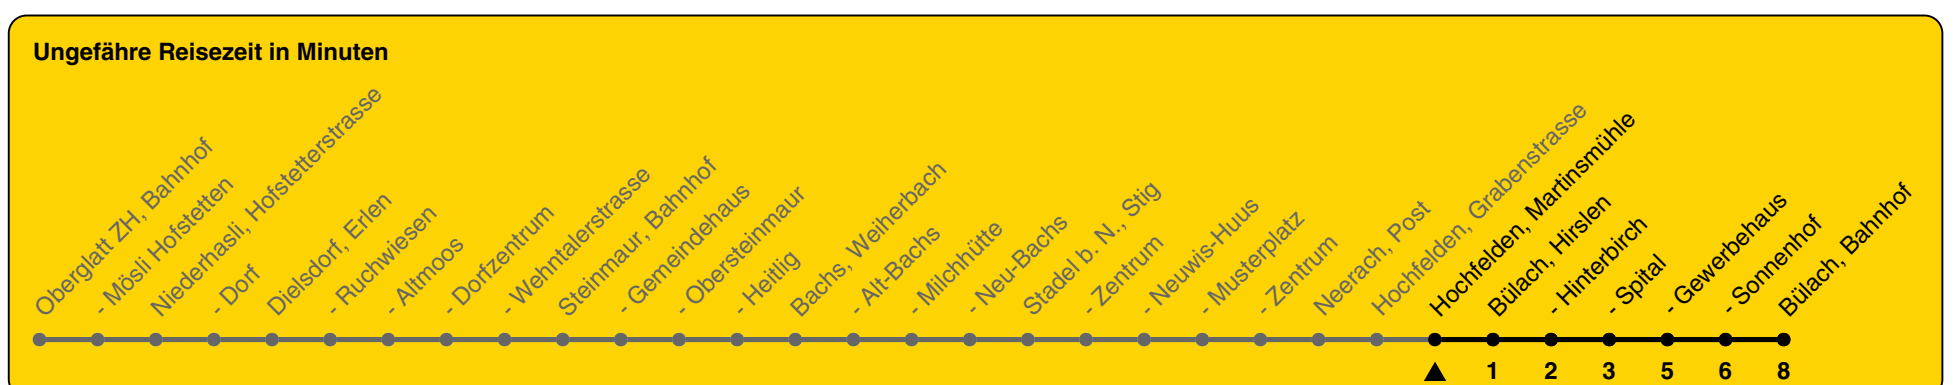

Martinsmühle

Richtung Bülach, Bahnhof

h	Montag - Freitag	Samstag	Sonn- und Feiertag
5			
6			
7	14	14	
8	14	14	14
9	14	14	14
10	14	14	14
11	14	14	14
12	14	14	14
13	14	14	14
14	14	14	14
15	14	14	14
16	14	14	14
17	14	14	14
18	14	14	14
19	14	14	14
20	14	14	14
21	14	14	14
22			
23			
0			

Als Feiertage gelten: 25./26. Dez., 1./2. Jan., Karfreitag, Ostermontag, 1. Mai, Auffahrt, Pfingstmontag, 1. Aug.

Gültig von 10.12.2023 bis 14.12.2024

GEMEINSAM VORWÄRTS.