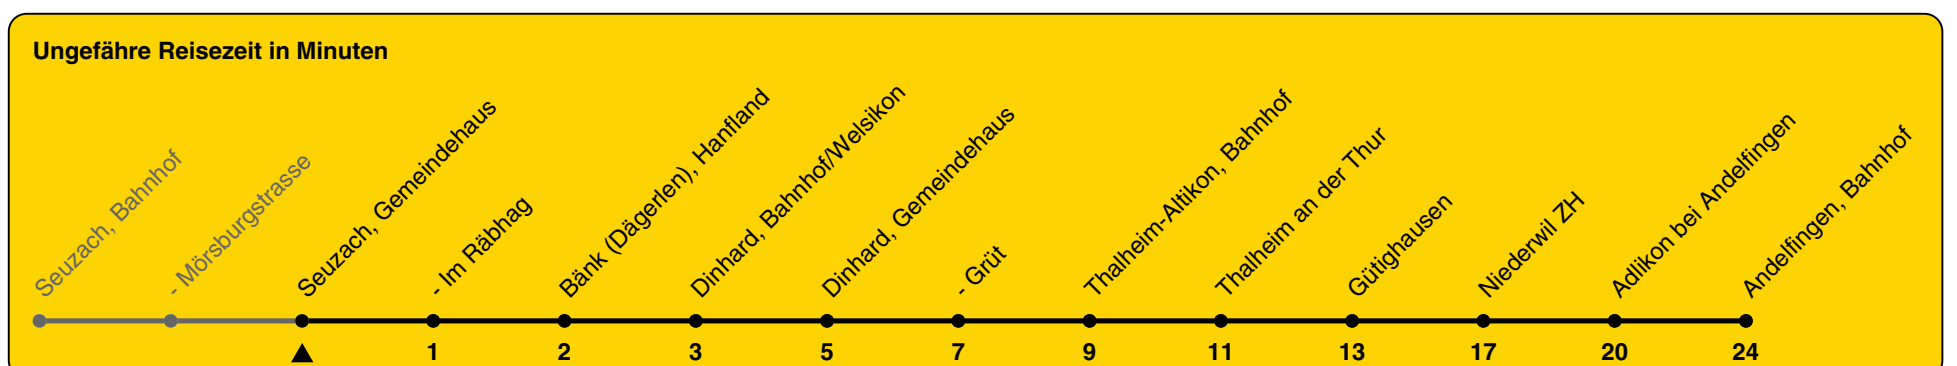

612

ZVV-Contact 0800 988 988 | zvv.ch

Zum Live-Fahrplan

Gemeindehaus

Richtung **Andelfingen, Bahnhof**

h	Montag - Freitag	Samstag	Sonn- und Feiertag
5			
6	02	34b	
7	02	34b	34b
8	02	34b	34b
9	02	34b	34b
10	02	34b	34b
11	02	34b	34b
12	02	34b	34b
13	02	34b	34b
14	02	34b	34b
15	02	34b	34b
16	02	34b	34b
17	02	34b	34b
18	02	34b	34b
19	02	34b	34b
20	02a 34b	34b	34b
21	34b	34b	34b
22	34b	34b	34b
23	34b	34b	34b
0			

a) bis Gütighausen b) bis Thalheim-Altikon, Bahnhof

Als Feiertage gelten: 25./26. Dez., 1./2. Jan., Karfreitag, Ostermontag, 1. Mai, Auffahrt, Pfingstmontag, 1. Aug.

Gültig von 10.12.2023 bis 14.12.2024