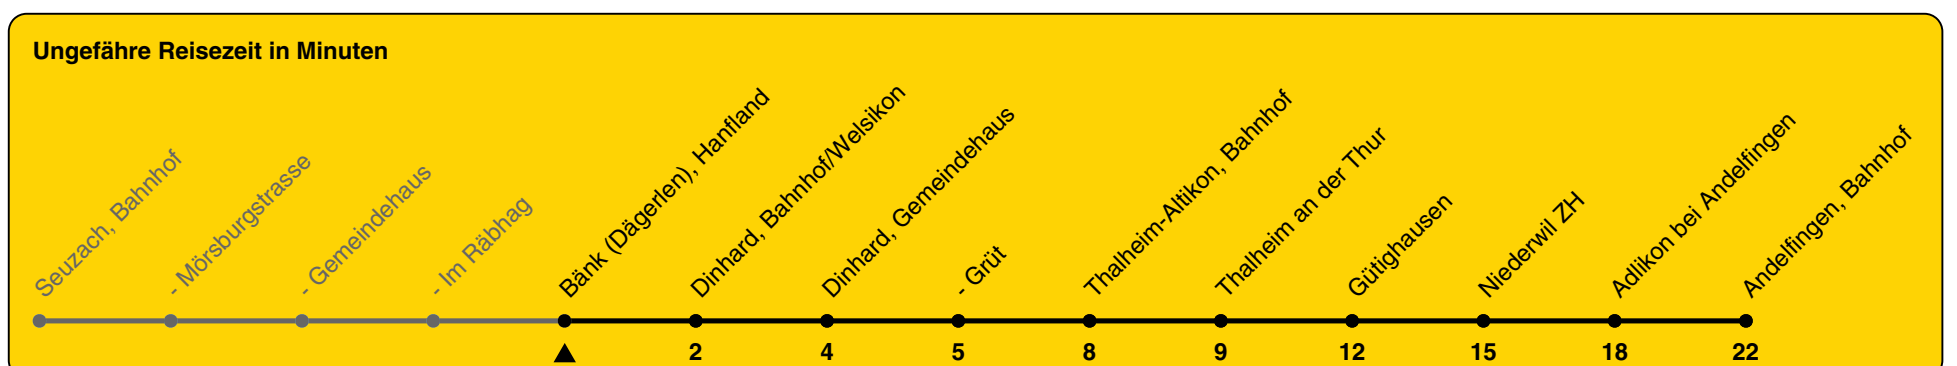

612

ZVV-Contact 0800 988 988 | zvv.ch

Zum Live-Fahrplan

Hanfland

Richtung Andelfingen, Bahnhof

| h | Montag - Freitag | Samstag | Sonn- und Feiertag |
|----|------------------|---------|--------------------|
| 5 | | | |
| 6 | 04 | 36b | |
| 7 | 04 | 36b | 36b |
| 8 | 04 | 36b | 36b |
| 9 | 04 | 36b | 36b |
| 10 | 04 | 36b | 36b |
| 11 | 04 | 36b | 36b |
| 12 | 04 | 36b | 36b |
| 13 | 04 | 36b | 36b |
| 14 | 04 | 36b | 36b |
| 15 | 04 | 36b | 36b |
| 16 | 04 | 36b | 36b |
| 17 | 04 | 36b | 36b |
| 18 | 04 | 36b | 36b |
| 19 | 04 | 36b | 36b |
| 20 | 04a 36b | 36b | 36b |
| 21 | 36b | 36b | 36b |
| 22 | 36b | 36b | 36b |
| 23 | 36b | 36b | 36b |
| 0 | | | |

a) bis Gütighausen b) bis Thalheim-Altikon, Bahnhof

Als Feiertage gelten: 25./26. Dez., 1./2. Jan., Karfreitag, Ostermontag, 1. Mai, Auffahrt, Pfingstmontag, 1. Aug.

Gültig von 10.12.2023 bis 14.12.2024