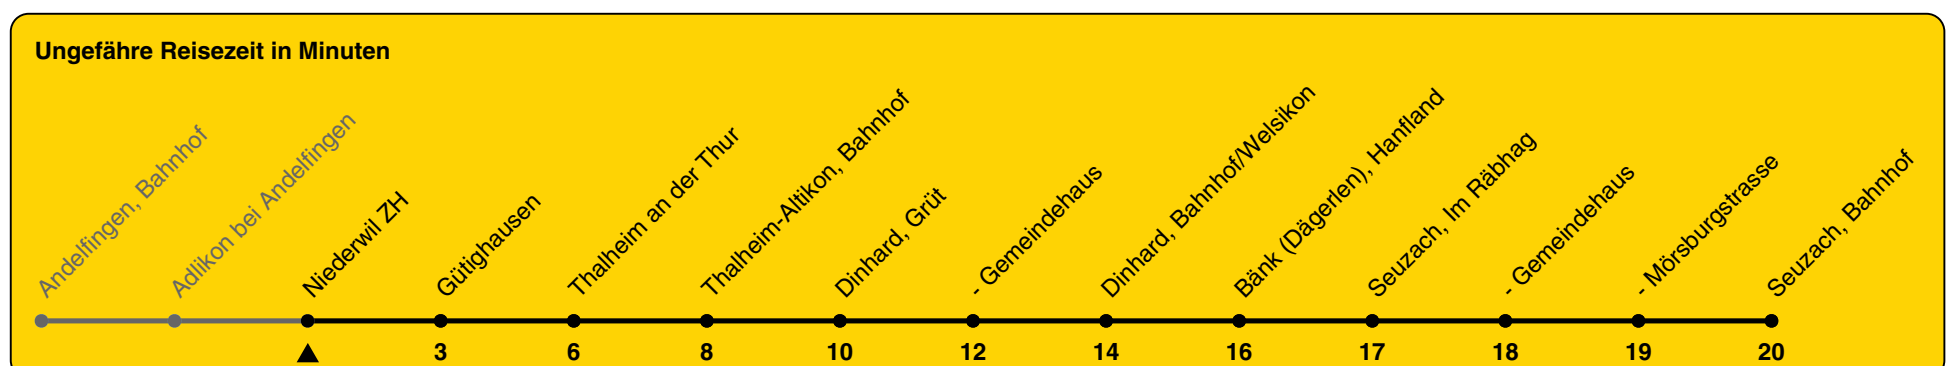

612

ZVV-Contact 0800 988 988 | zvv.ch

Zum Live-Fahrplan

Niederwil ZH

Richtung Seuzach, Bahnhof

| h | Montag - Freitag | Samstag | Sonn- und Feiertag |
|----|------------------|---------|--------------------|
| 5 | | | |
| 6 | 40 | | |
| 7 | 40 | | |
| 8 | 40 | | |
| 9 | 40 | | |
| 10 | 40 | | |
| 11 | 40 | | |
| 12 | 40 | | |
| 13 | 40 | | |
| 14 | 40 | | |
| 15 | 40 | | |
| 16 | 40 | | |
| 17 | 40 | | |
| 18 | 40 | | |
| 19 | 40 | | |
| 20 | | | |
| 21 | | | |
| 22 | | | |
| 23 | | | |
| 0 | | | |

Als Feiertage gelten: 25./26. Dez., 1./2. Jan., Karfreitag, Ostermontag, 1. Mai, Auffahrt, Pfingstmontag, 1. Aug.

Gültig von 10.12.2023 bis 14.12.2024

GEMEINSAM VORWÄRTS.

25.10.2023