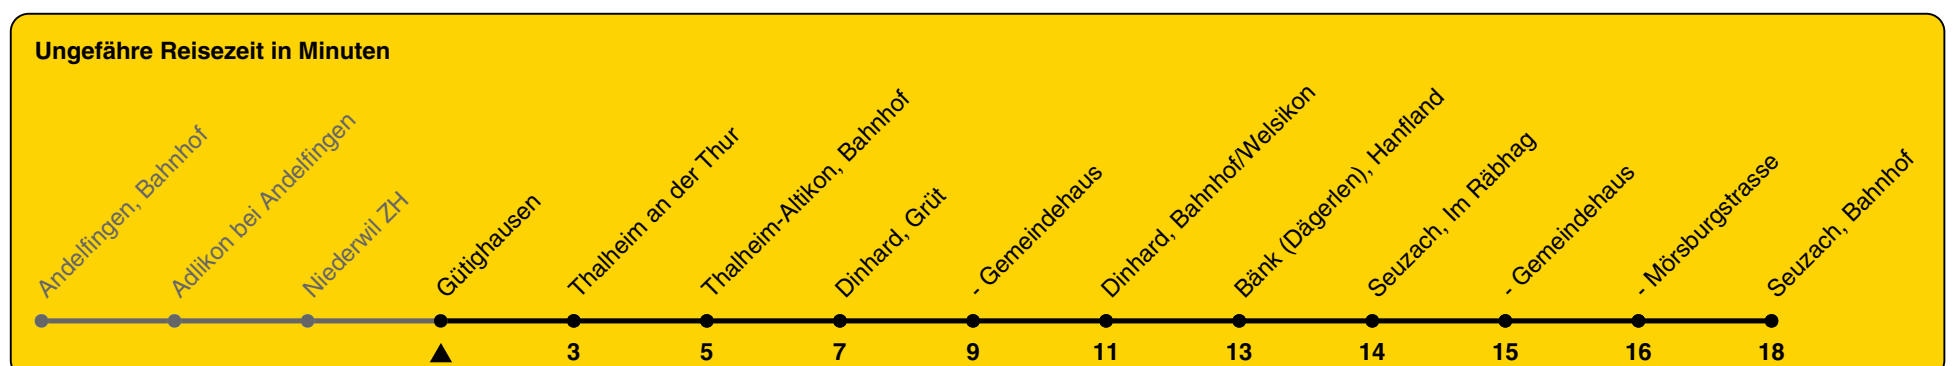

# 612

ZVV-Contact 0800 988 988 | zvv.ch

Zum Live-Fahrplan

Gütighausen

## Richtung Seuzach, Bahnhof

| h  | Montag - Freitag | Samstag | Sonn- und Feiertag |
|----|------------------|---------|--------------------|
| 5  | 42               |         |                    |
| 6  | 42               |         |                    |
| 7  | 42               |         |                    |
| 8  | 42               |         |                    |
| 9  | 42               |         |                    |
| 10 | 42               |         |                    |
| 11 | 42               |         |                    |
| 12 | 42               |         |                    |
| 13 | 42               |         |                    |
| 14 | 42               |         |                    |
| 15 | 42               |         |                    |
| 16 | 42               |         |                    |
| 17 | 42               |         |                    |
| 18 | 42               |         |                    |
| 19 | 42               |         |                    |
| 20 |                  |         |                    |
| 21 |                  |         |                    |
| 22 |                  |         |                    |
| 23 |                  |         |                    |
| 0  |                  |         |                    |

Als Feiertage gelten: 25./26. Dez., 1./2. Jan., Karfreitag, Ostermontag, 1. Mai, Auffahrt, Pfingstmontag, 1. Aug.

Gültig von 10.12.2023 bis 14.12.2024

GEMEINSAM VORWÄRTS.