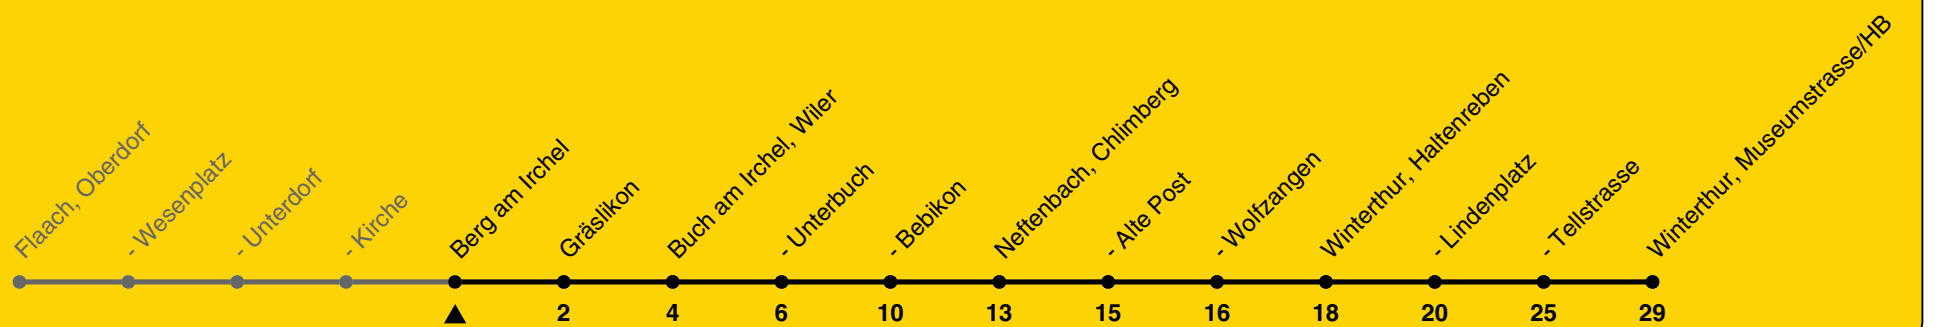

670

ZVV-Contact 0800 988 988 | zvv.ch

Zum Live-Fahrplan

Berg am Irchel

Richtung Winterthur, Museumstrasse/HB

h	Montag-Freitag	Samstag	Sonn- und Feiertag
5	27		
6	27		
7	27		
8			
9			
10			
11			
12			
13			
14			
15			
16			
17			
18			
19			
20			
21			
22			
23			
0			

Als Feiertage gelten: 25./26. Dez., 1./2. Jan., Karfreitag, Ostermontag, 1. Mai, Auffahrt, Pfingstmontag, 1. Aug.

Ungefähre Reisezeit in Minuten

Gültig von 10.12.2023 bis 14.12.2024

GEMEINSAM VORWÄRTS.

25.10.2023