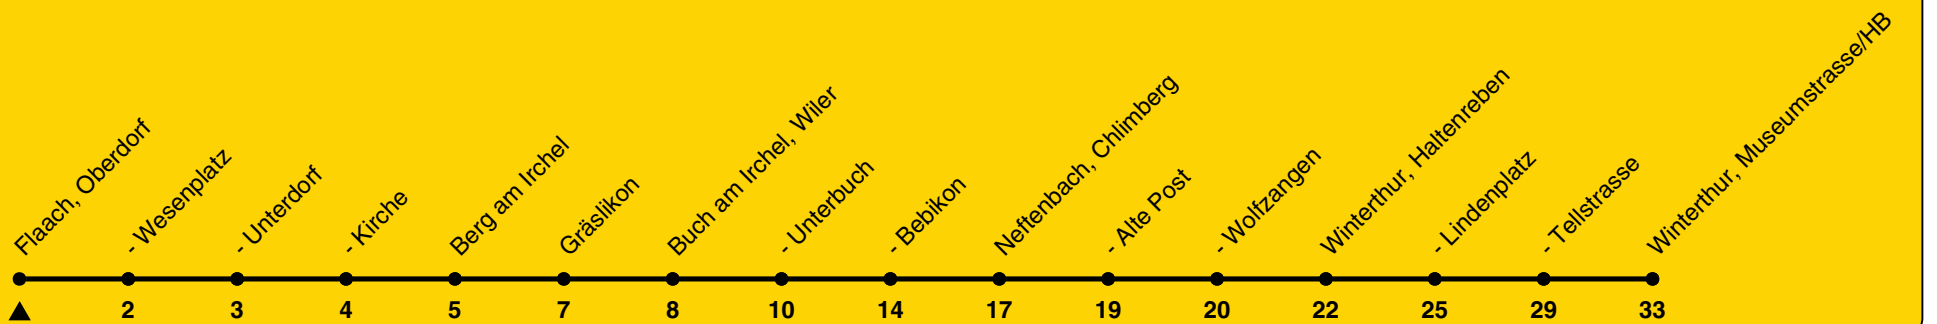

670

ZVV-Contact 0800 988 988 | zvv.ch

Zum Live-Fahrplan

Oberdorf

Richtung Winterthur, Museumstrasse/HB

h	Montag-Freitag	Samstag	Sonn- und Feiertag
5	23		
6	23		
7	23		
8			
9			
10			
11			
12			
13			
14			
15			
16			
17			
18			
19			
20			
21			
22			
23			
0			

Als Feiertage gelten: 25./26. Dez., 1./2. Jan., Karfreitag, Ostermontag, 1. Mai, Auffahrt, Pfingstmontag, 1. Aug.

Ungefähre Reisezeit in Minuten

Gültig von 10.12.2023 bis 14.12.2024

GEMEINSAM VORWÄRTS.

25.10.2023