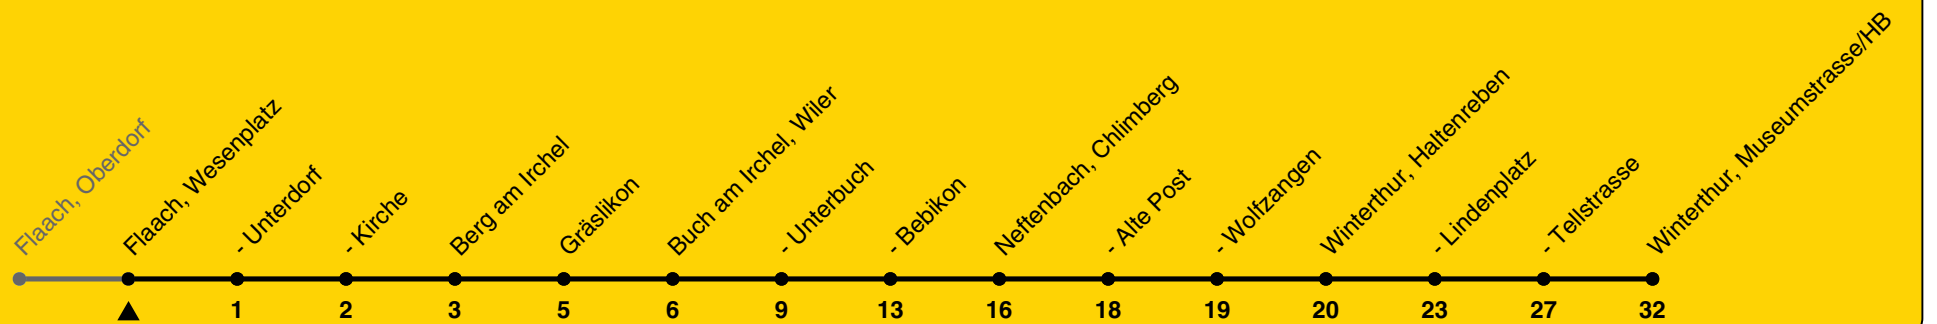

670

ZVV-Contact 0800 988 988 | zvv.ch

Zum Live-Fahrplan

Wesenplatz

Richtung Winterthur, Museumstrasse/HB

h	Montag-Freitag	Samstag	Sonn- und Feiertag
5	24		
6	24		
7	24		
8			
9			
10			
11			
12			
13			
14			
15			
16			
17			
18			
19			
20			
21			
22			
23			
0			

Als Feiertage gelten: 25./26. Dez., 1./2. Jan., Karfreitag, Ostermontag, 1. Mai, Auffahrt, Pfingstmontag, 1. Aug.

Ungefähre Reisezeit in Minuten

Gültig von 10.12.2023 bis 14.12.2024

GEMEINSAM VORWÄRTS.

25.10.2023