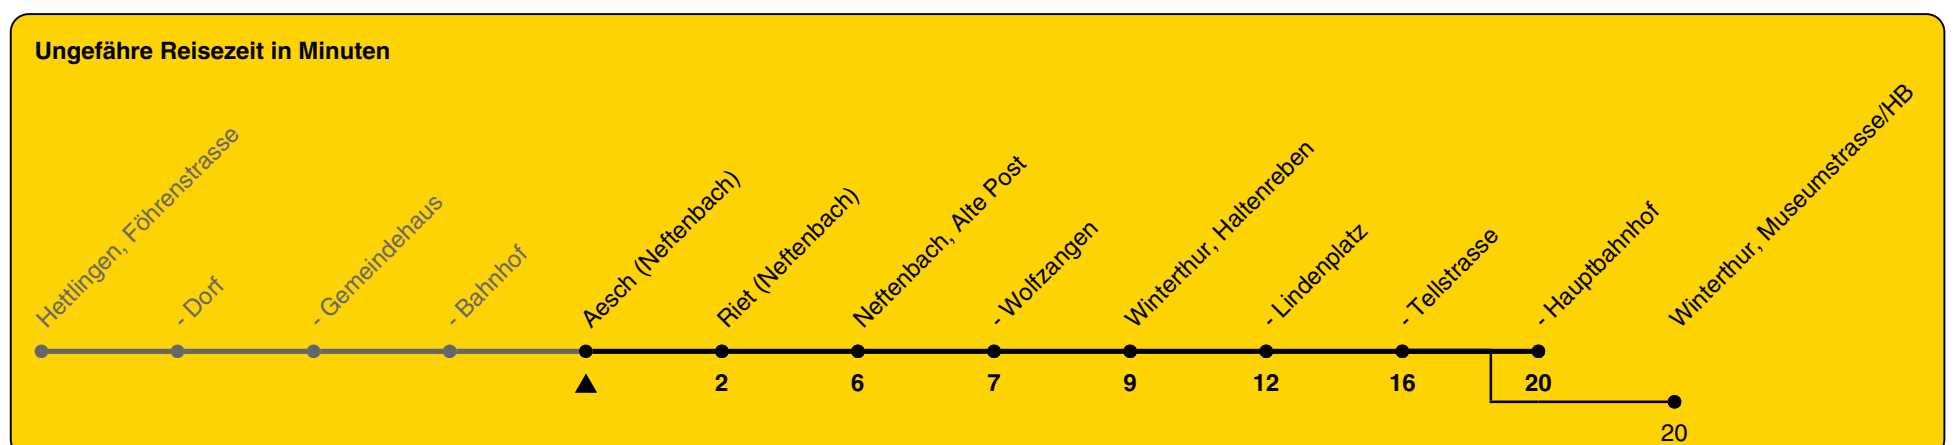

## Richtung Winterthur, Hauptbahnhof

h	Montag - Freitag	Samstag	Sonn- und Feiertag
5			
6	08a	08	08
7	08a	08	08
8	08a	08	08
9	08	08	08
10	08	08	08
11	08	08	08
12	08	08	08
13	08	08	08
14	08	08	08
15	08	08	08
16	08	08	08
17	08a	08	08
18	08	08	08
19	08	08	08
20	08	08	08
21			
22			
23			
0			

a) bis Winterthur, Museumstrasse/HB

Als Feiertage gelten: 25./26. Dez., 1./2. Jan., Karfreitag, Ostermontag, 1. Mai, Auffahrt, Pfingstmontag, 1. Aug.

Gültig von 10.12.2023 bis 14.12.2024

GEMEINSAM VORWÄRTS.