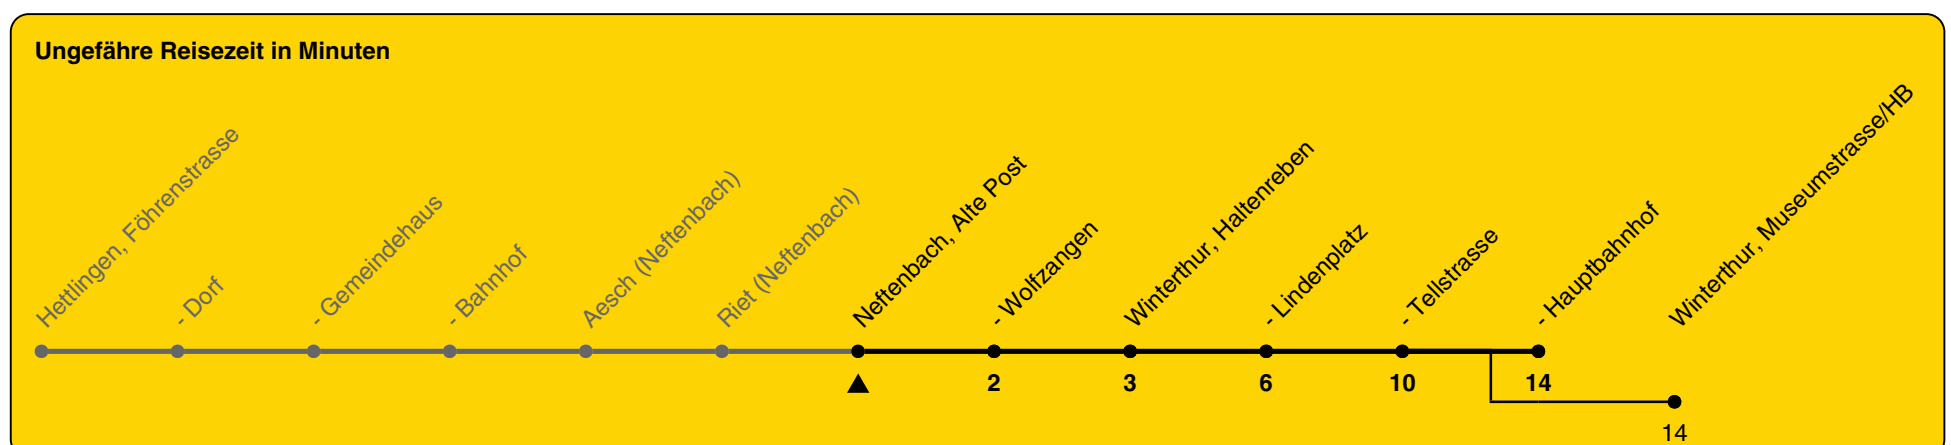

# 671

ZVV-Contact 0800 988 988 | zvv.ch

Zum Live-Fahrplan

Alte Post

## Richtung Winterthur, Hauptbahnhof

h	Montag - Freitag	Samstag	Sonn- und Feiertag
5			
6	14a	14	14
7	14a	14	14
8	14a	14	14
9	14	14	14
10	14	14	14
11	14	14	14
12	14	14	14
13	14	14	14
14	14	14	14
15	14	14	14
16	14	14	14
17	14a	14	14
18	14	14	14
19	14	14	14
20	14	14	14
21			
22			
23			
0			

a) bis Winterthur, Museumstrasse/HB

Als Feiertage gelten: 25./26. Dez., 1./2. Jan., Karfreitag, Ostermontag, 1. Mai, Auffahrt, Pfingstmontag, 1. Aug.

Gültig von 10.12.2023 bis 14.12.2024

GEMEINSAM VORWÄRTS.