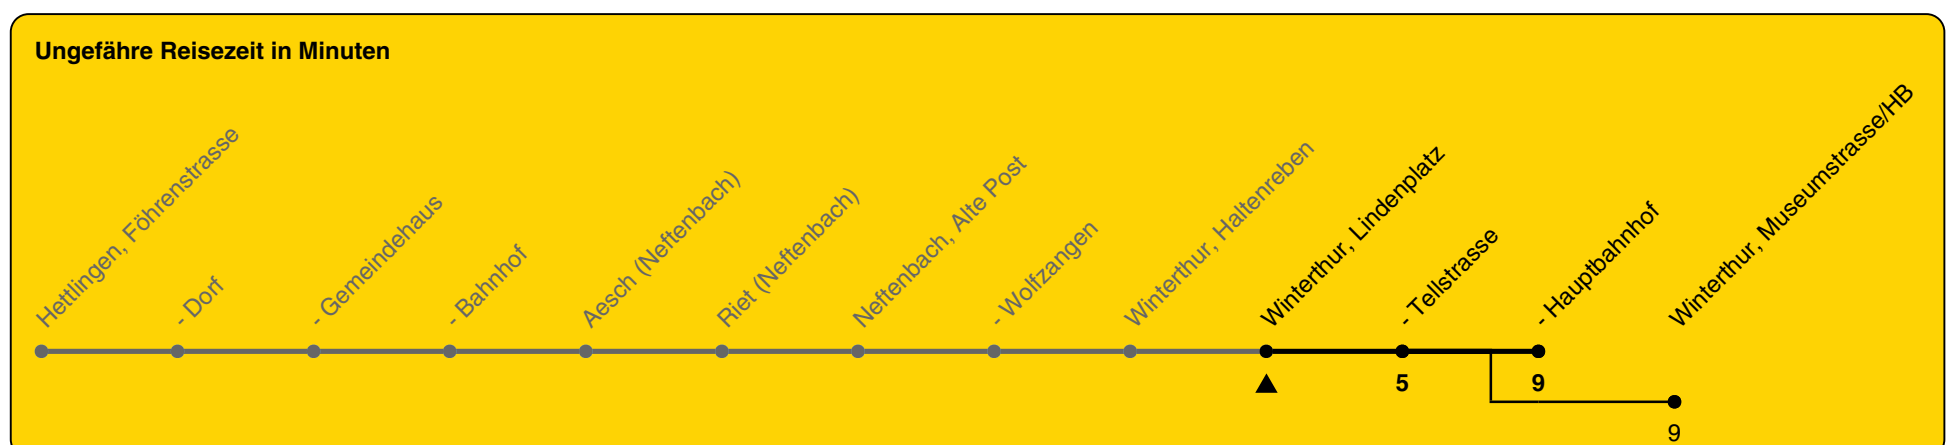

671

ZVV-Contact 0800 988 988 | zvv.ch

Zum
Live-
Fahrplan

Lindenplatz

Richtung Winterthur, Hauptbahnhof

h	Montag - Freitag	Samstag	Sonn- und Feiertag
5			
6	19a	19	19
7	19a	19	19
8	19a	19	19
9	19	19	19
10	19	19	19
11	19	19	19
12	19	19	19
13	19	19	19
14	19	19	19
15	19	19	19
16	19	19	19
17	19a	19	19
18	19	19	19
19	19	19	19
20	19	19	19
21			
22			
23			
0			

a) bis Winterthur, Museumstrasse/HB

Als Feiertage gelten: 25./26. Dez., 1./2. Jan., Karfreitag, Ostermontag, 1. Mai, Auffahrt, Pfingstmontag, 1. Aug.

Gültig von 10.12.2023 bis 14.12.2024

GEMEINSAM VORWÄRTS.