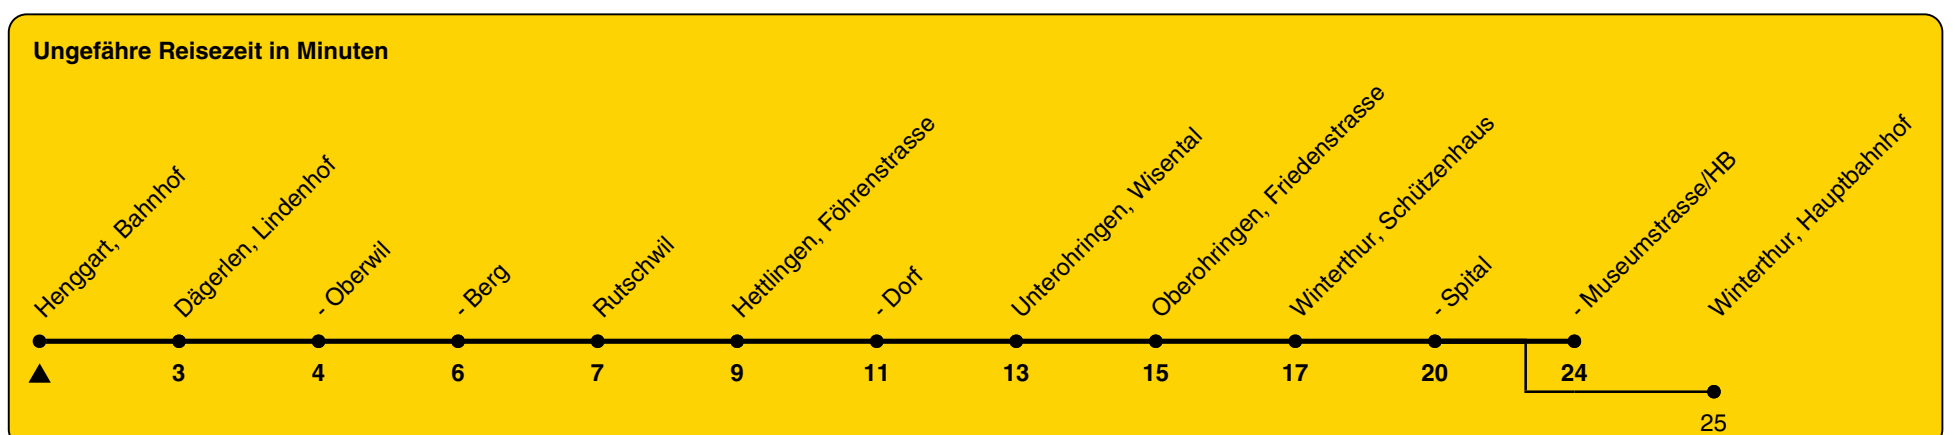

676

ZVV-Contact 0800 988 988 | zvv.ch

Zum Live-Fahrplan

Bahnhof

Richtung Winterthur, Museumstrasse/HB

h	Montag - Freitag	Samstag	Sonn- und Feiertag
5	30a	30a	
6	00a 30a	00	00
7	00a 30a	00	00
8	00	00	00
9	00	00	00
10	00	00	00
11	00	00	00
12	00	00	00
13	00	00	00
14	00	00	00
15	00	00	00
16	00 37a	00	00
17	02a 37a	00	00
18	02 37a	00	00
19	02 30a	00	00
20	00	00	00
21	00a	00a	00a
22	00a	00a	00a
23	00a	00a	00a
0	00a	00a	00a

a) bis Winterthur, Hauptbahnhof

Als Feiertage gelten: 25./26. Dez., 1./2. Jan., Karfreitag, Ostermontag, 1. Mai, Auffahrt, Pfingstmontag, 1. Aug.

Gültig von 10.12.2023 bis 14.12.2024

GEMEINSAM VORWÄRTS.