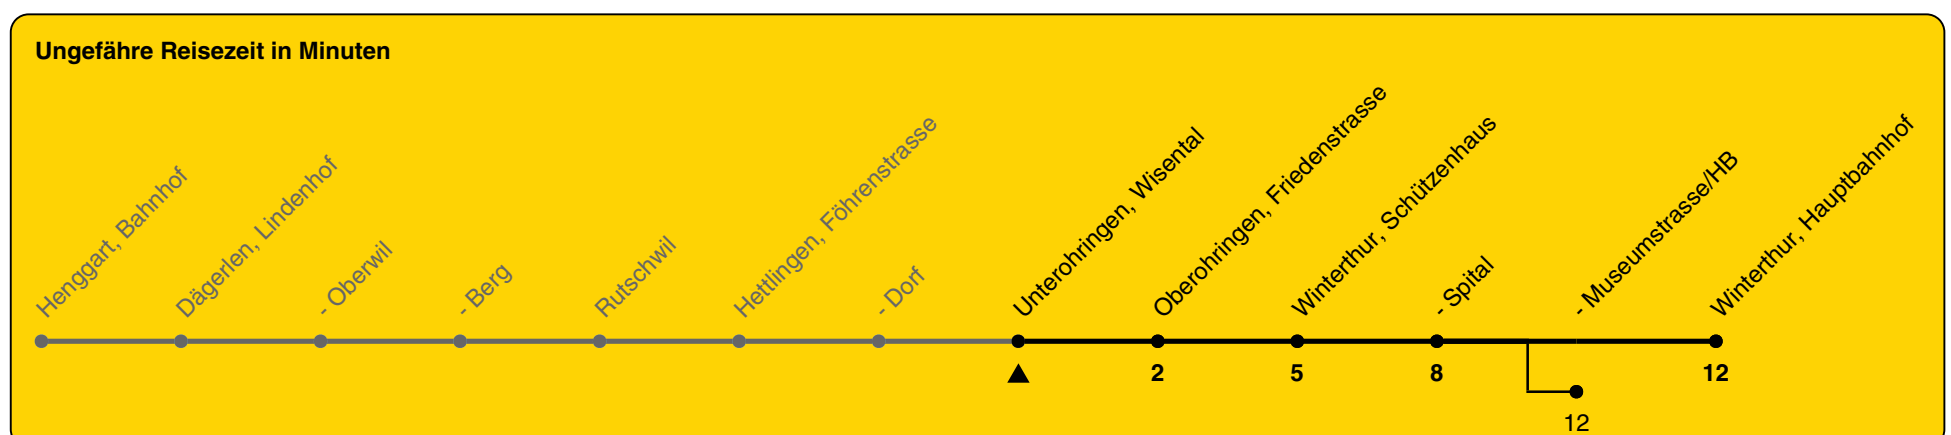

676

ZVV-Contact 0800 988 988 | zvv.ch

Zum Live-Fahrplan

Wisental

Richtung Winterthur, Hauptbahnhof

h	Montag - Freitag	Samstag	Sonn- und Feiertag
5	42	42	
6	03a 12 42	12a 42	12a
7	03a 14 44	12a 42	12a
8	03a 12a 42	12a 42	12a
9	12a 42	12a 42	12a
10	12a 42	12a 42	12a
11	12a 42	12a 42	12a
12	12a 42	12a 42	12a
13	12a 42	12a 42	12a
14	12a 42	12a 42	12a
15	12a 42	12a 42	12a
16	12a 49	12a 42	12a
17	05a 14 49	12a 42	12a
18	14a 49	12a 42	12a
19	14a 42	12a 42	12a
20	12a	12a	12a
21	12	12	12
22	12	12	12
23	12	12	12
0	12	12	12

a) bis Winterthur, Museumstrasse/HB

Als Feiertage gelten: 25./26. Dez., 1./2. Jan., Karfreitag, Ostermontag, 1. Mai, Auffahrt, Pfingstmontag, 1. Aug.

Gültig von 10.12.2023 bis 14.12.2024

GEMEINSAM VORWÄRTS.