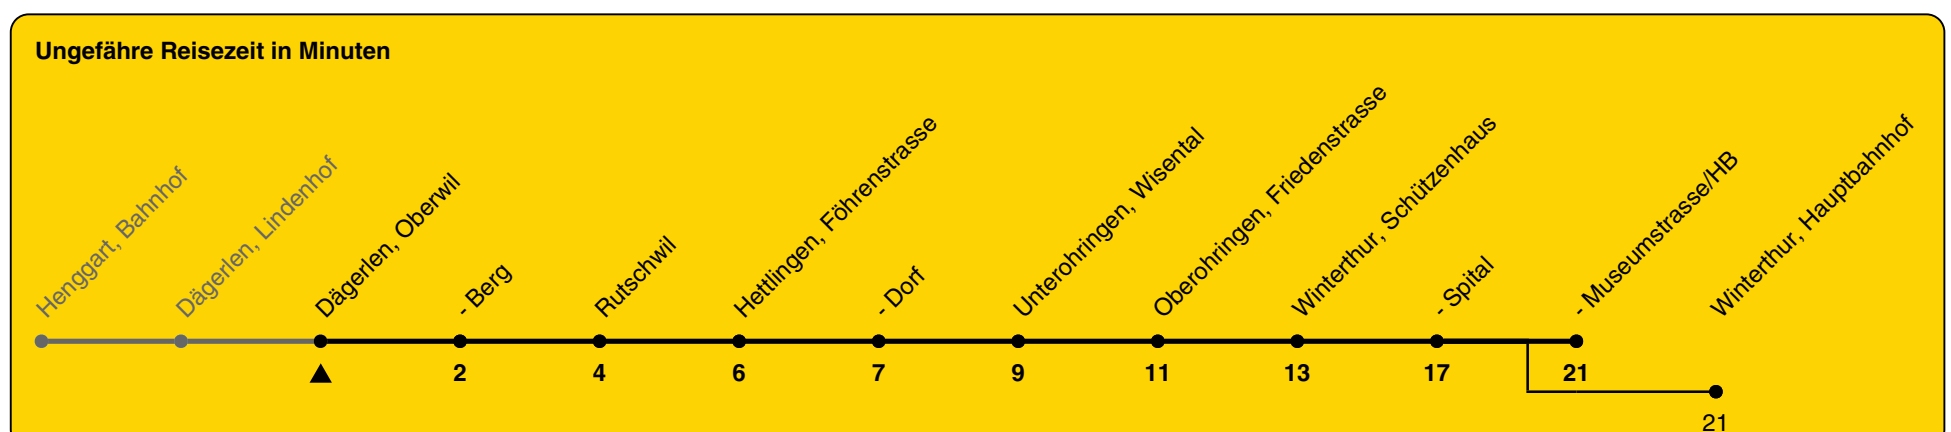

676

ZVV-Contact 0800 988 988 | zvv.ch

Zum Live-Fahrplan

Oberwil

Richtung Winterthur, Museumstrasse/HB

h	Montag - Freitag	Samstag	Sonn- und Feiertag
5	33a	33a	
6	03a 33a	03	03
7	04a 34a	03	03
8	03	03	03
9	03	03	03
10	03	03	03
11	03	03	03
12	03	03	03
13	03	03	03
14	03	03	03
15	03	03	03
16	03 40a	03	03
17	05a 40a	03	03
18	05 40a	03	03
19	05 33a	03	03
20	03	03	03
21	03a	03a	03a
22	03a	03a	03a
23	03a	03a	03a
0	03a	03a	03a

a) bis Winterthur, Hauptbahnhof

Als Feiertage gelten: 25./26. Dez., 1./2. Jan., Karfreitag, Ostermontag, 1. Mai, Auffahrt, Pfingstmontag, 1. Aug.

Gültig von 10.12.2023 bis 14.12.2024

GEMEINSAM VORWÄRTS.