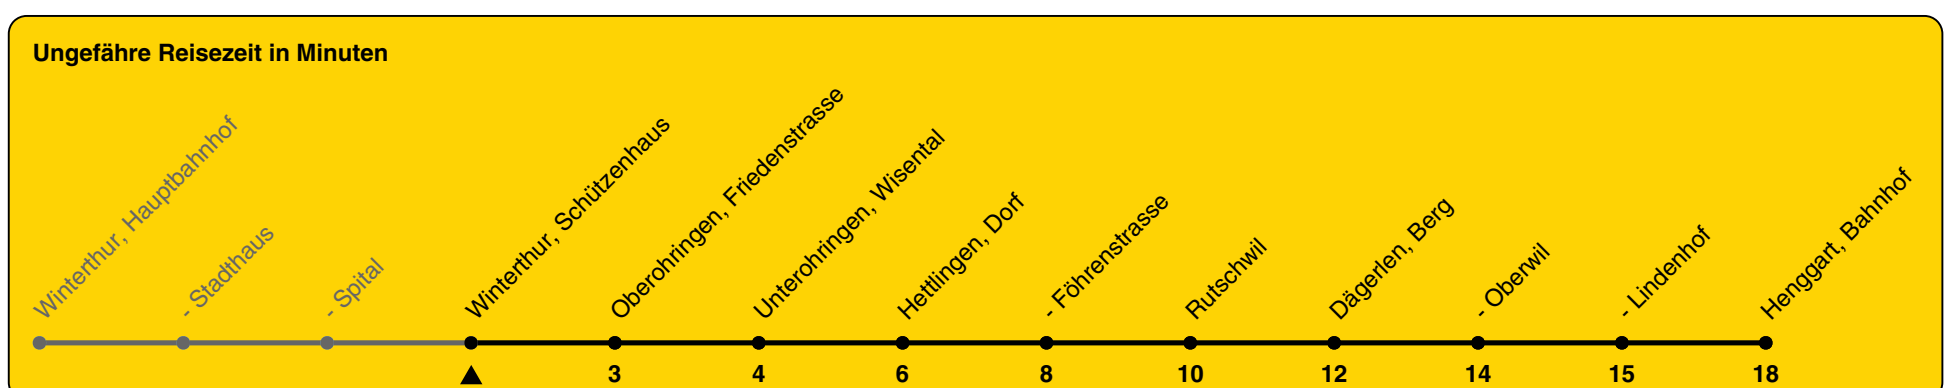

676

ZVV-Contact 0800 988 988 | zvv.ch

Zum Live-Fahrplan

Schützenhaus

Richtung Henggart, Bahnhof

h	Montag - Freitag	Samstag	Sonn- und Feiertag
5			
6	11 41 51a	11a 41	40
7	11 41 51a	11a 41	40
8	11a 41	11a 41	40
9	11a 41	11a 41	40
10	11a 41	11a 41	40
11	11a 41	11a 41	40
12	11a 41	11a 41	40
13	11a 41	11a 41	40
14	11a 41	11a 41	40
15	11a 41	11a 41	40
16	13 43 53a	11a 41	40
17	13 43 53a	11a 41	40
18	13 43	11a 41	40
19	11 41	11a 41	40
20	11 40	11 40	40
21	40	40	40
22	40	40	40
23	40	40	40
0	43	43	43

a) bis Hettlingen, Föhrenstrasse

Als Feiertage gelten: 25./26. Dez., 1./2. Jan., Karfreitag, Ostermontag, 1. Mai, Auffahrt, Pfingstmontag, 1. Aug.

Gültig von 10.12.2023 bis 14.12.2024

GEMEINSAM VORWÄRTS.