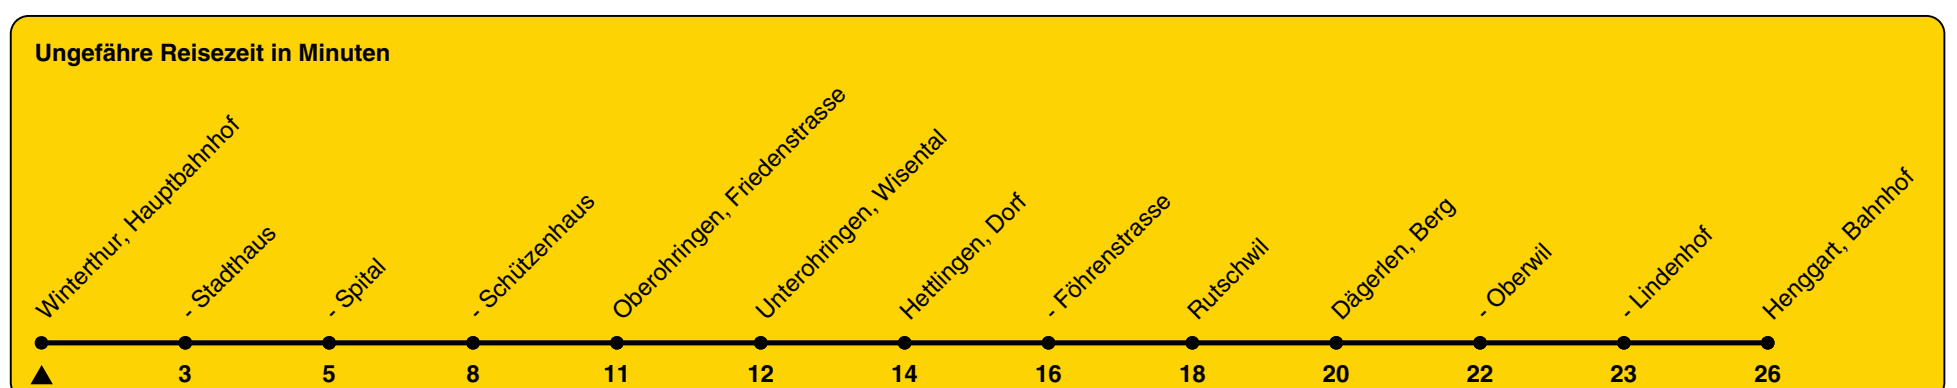

676

ZVV-Contact 0800 988 988 | zvv.ch

Zum Live-Fahrplan

Hauptbahnhof

Richtung Henggart, Bahnhof

h	Montag - Freitag	Samstag	Sonn- und Feiertag
5			
6	04 34 44a	04a 34	34
7	04 34 44a	04a 34	34
8	04a 34	04a 34	34
9	04a 34	04a 34	34
10	04a 34	04a 34	34
11	04a 34	04a 34	34
12	04a 34	04a 34	34
13	04a 34	04a 34	34
14	04a 34	04a 34	34
15	04a 34	04a 34	34
16	04 34 44a	04a 34	34
17	04 34 44a	04a 34	34
18	04 34	04a 34	34
19	04 34	04a 34	34
20	04 34	04 34	34
21	34	34	34
22	34	34	34
23	34	34	34
0	37	37	37

a) bis Hettlingen, Föhrenstrasse

Als Feiertage gelten: 25./26. Dez., 1./2. Jan., Karfreitag, Ostermontag, 1. Mai, Auffahrt, Pfingstmontag, 1. Aug.

Gültig von 10.12.2023 bis 14.12.2024

GEMEINSAM VORWÄRTS.