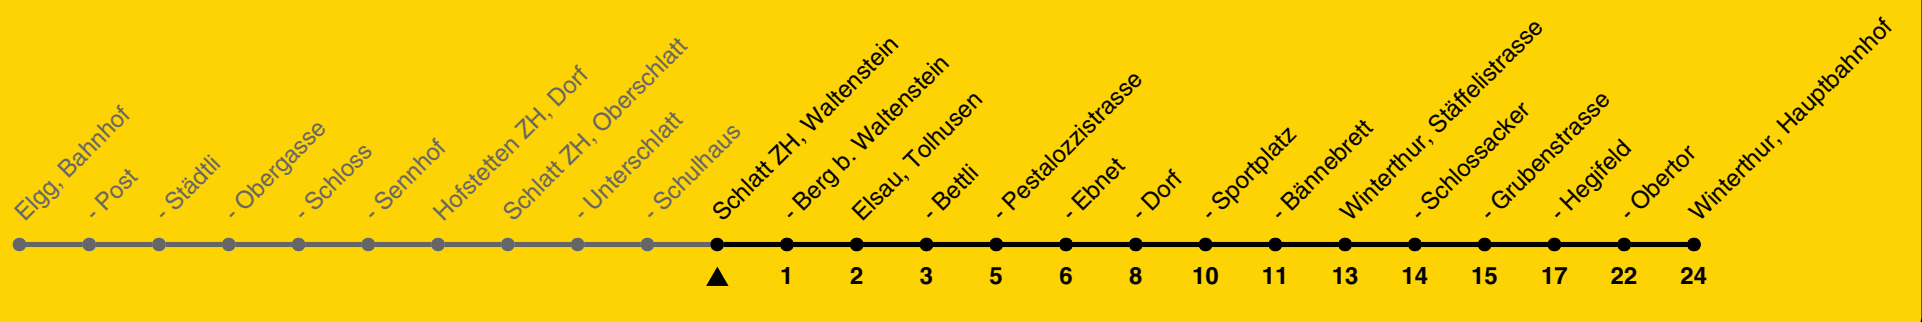

680

ZVV-Contact 0800 988 988 | zvv.ch

Zum Live-Fahrplan

Waltenstein

Richtung Winterthur, Hauptbahnhof

h	Montag - Freitag	Samstag	Sonn- und Feiertag
5	09 49	49	49
6	19 49	49	49
7	19 49	19 49	49
8	49	49	49
9	49	49	49
10	49	49	49
11	49	49	49
12	24 49	49	49
13	49	49	49
14	49	49	49
15	49	49	49
16	19 49	49	49
17	19 49	49	49
18	49	49	49
19	19 49	49	49
20	49	49	49
21	49	49	49
22	49	49	49
23	49	49	49
0			

Als Feiertage gelten: 25./26. Dez., 1./2. Jan., Karfreitag, Ostermontag, 1. Mai, Auffahrt, Pfingstmontag, 1. Aug.

Ungefähre Reisezeit in Minuten

Gültig von 10.12.2023 bis 14.12.2024

GEMEINSAM VORWÄRTS.