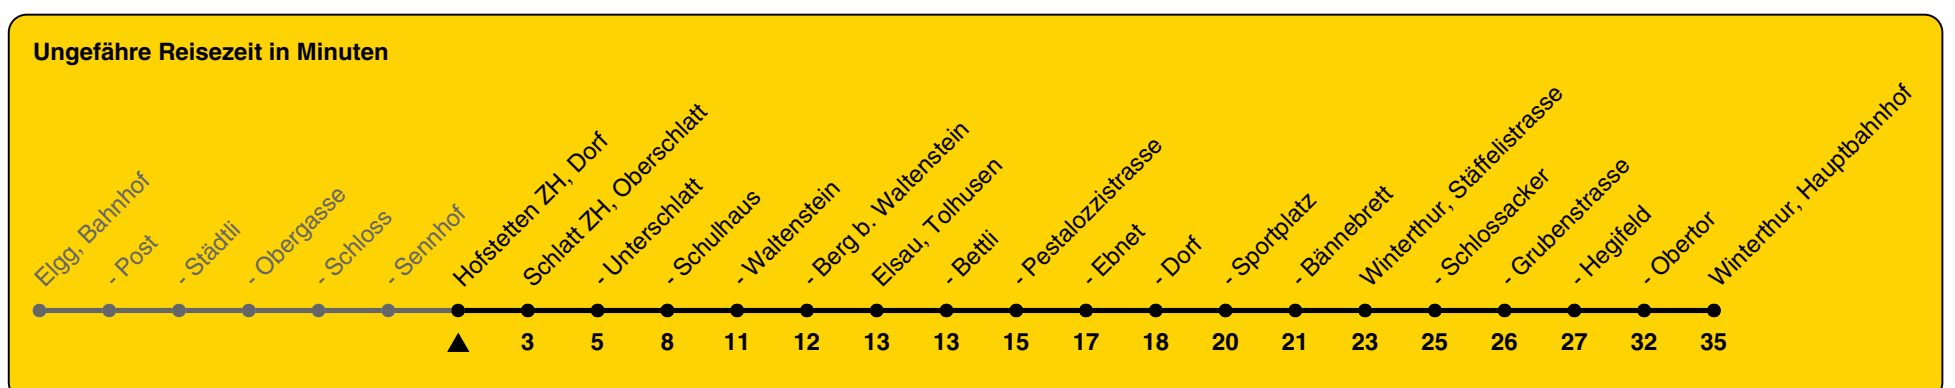

680

ZVV-Contact 0800 988 988 | zvv.ch

Zum Live-Fahrplan

Dorf

Richtung Winterthur, Hauptbahnhof

h	Montag - Freitag	Samstag	Sonn- und Feiertag
5			
6	38	38	
7	38	38	38
8	38	38	38
9	38	38	38
10	38	38	38
11	38	38	38
12	38	38	38
13	38	38	38
14	38	38	38
15	38	38	38
16	38	38	38
17	38	38	38
18	38	38	38
19	38	38	38
20	38	38	38
21			
22			
23			
0			

Als Feiertage gelten: 25./26. Dez., 1./2. Jan., Karfreitag, Ostermontag, 1. Mai, Auffahrt, Pfingstmontag, 1. Aug.

Gültig von 10.12.2023 bis 14.12.2024

GEMEINSAM VORWÄRTS.