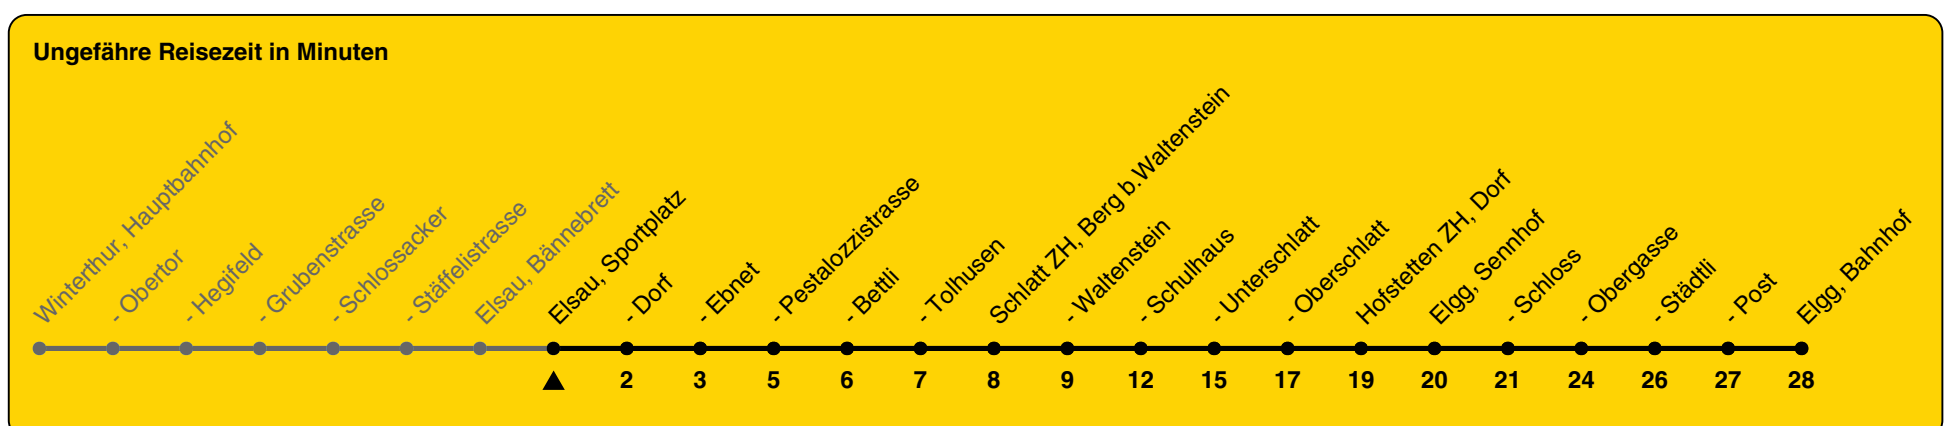

## Richtung Elgg, Bahnhof

h	Montag - Freitag	Samstag	Sonn- und Feiertag
5	51C		
6	31	31	31
7	01c 31	31	31
8	01a 31	01a 31	31
9	01a 31	01a 31	31
10	01a 31	01a 31	31
11	01a 31	01a 31	31
12	01b 31	01a 31	31
13	01a 31	01a 31	31
14	01a 31	01a 31	31
15	01a 31	01a 31	31
16	01c 31	01a 31	31
17	01c 31	01a 31	31
18	01a 31 46C	01a 31	31
19	01c 31	01a 31	31
20	01c 31b	01c 31b	31b
21	31c	31c	31c
22	31c	31c	31c
23	31c	31c	31c
0	31c	31c	31c

a) bis Elsau, Pestalozzistrasse b) bis Schlatt ZH, Oberschlatt c) bis Schlatt ZH, Unterschlatt

Als Feiertage gelten: 25./26. Dez., 1./2. Jan., Karfreitag, Ostermontag, 1. Mai, Auffahrt, Pfingstmontag, 1. Aug.