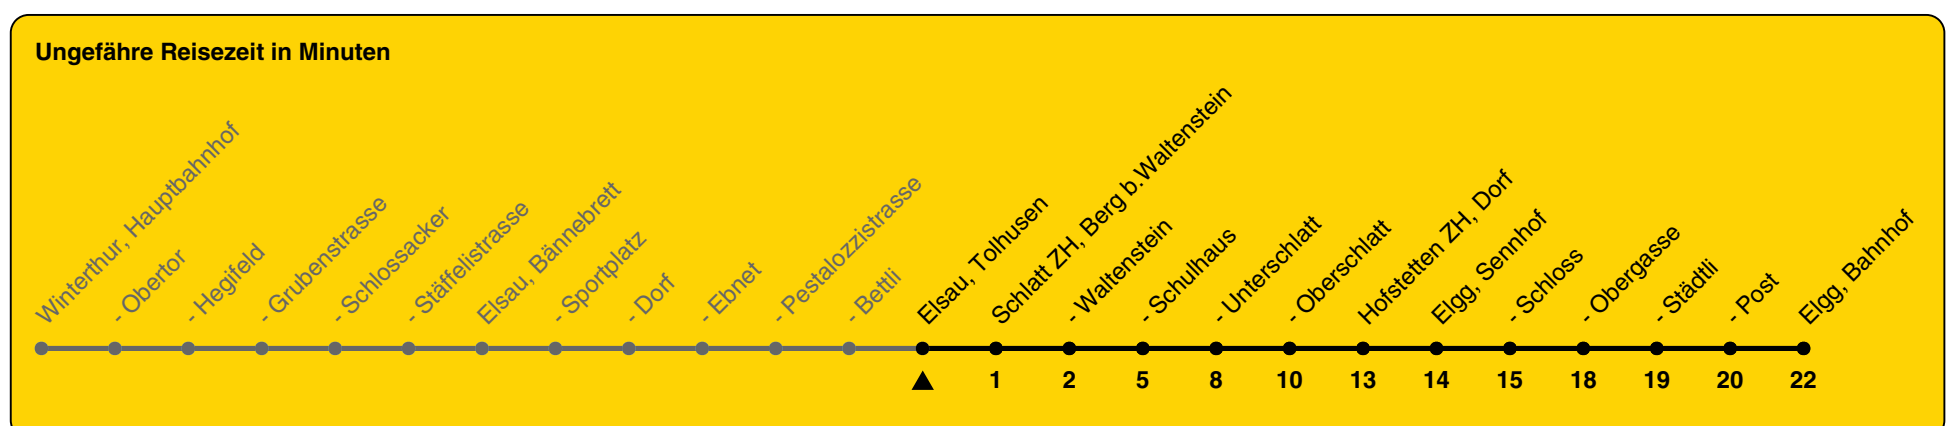

680

ZVV-Contact 0800 988 988 | zvv.ch

Zum Live-Fahrplan

Tolhusen

Richtung Elgg, Bahnhof

h	Montag - Freitag	Samstag	Sonn- und Feiertag
5	57b		
6	37	37	37
7	07b 37	37	37
8	37	37	37
9	37	37	37
10	37	37	37
11	37	37	37
12	07a 37	37	37
13	37	37	37
14	37	37	37
15	37	37	37
16	07b 37	37	37
17	07b 37	37	37
18	37 52b	37	37
19	07b 37	37	37
20	07b 37a	07b 37a	37a
21	37b	37b	37b
22	37b	37b	37b
23	37b	37b	37b
0	37b	37b	37b

a) bis Schlatt ZH, Oberschlatt b) bis Schlatt ZH, Unterschlatt

Als Feiertage gelten: 25./26. Dez., 1./2. Jan., Karfreitag, Ostermontag, 1. Mai, Auffahrt, Pfingstmontag, 1. Aug.

Gültig von 10.12.2023 bis 14.12.2024