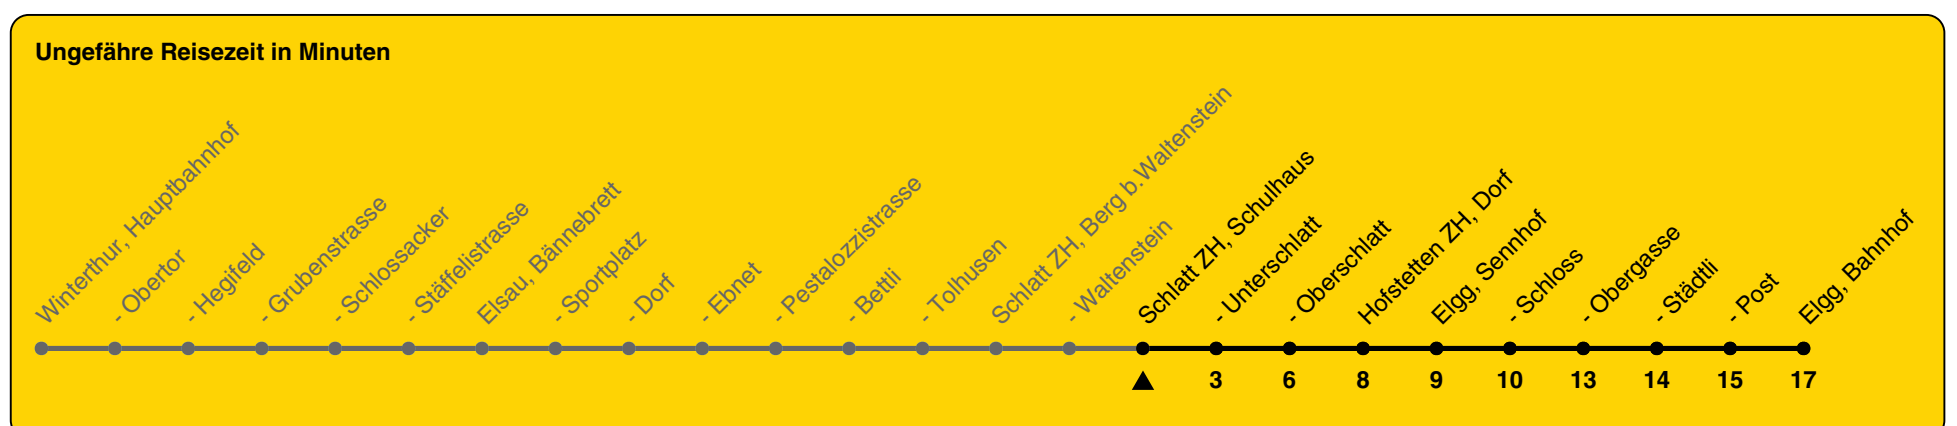

680

ZVV-Contact 0800 988 988 | zvv.ch

Zum Live-Fahrplan

Schulhaus

Richtung Elgg, Bahnhof

h	Montag - Freitag	Samstag	Sonn- und Feiertag
5			
6	02b 42	42	42
7	12b 42	42	42
8	42	42	42
9	42	42	42
10	42	42	42
11	42	42	42
12	12a 42	42	42
13	42	42	42
14	42	42	42
15	42	42	42
16	12b 42	42	42
17	12b 42	42	42
18	42 57b	42	42
19	12b 42	42	42
20	12b 42a	12b 42a	42a
21	42b	42b	42b
22	42b	42b	42b
23	42b	42b	42b
0	42b	42b	42b

a) bis Schlatt ZH, Oberschlatt b) bis Schlatt ZH, Unterschlatt

Als Feiertage gelten: 25./26. Dez., 1./2. Jan., Karfreitag, Ostermontag, 1. Mai, Auffahrt, Pfingstmontag, 1. Aug.

Gültig von 10.12.2023 bis 14.12.2024