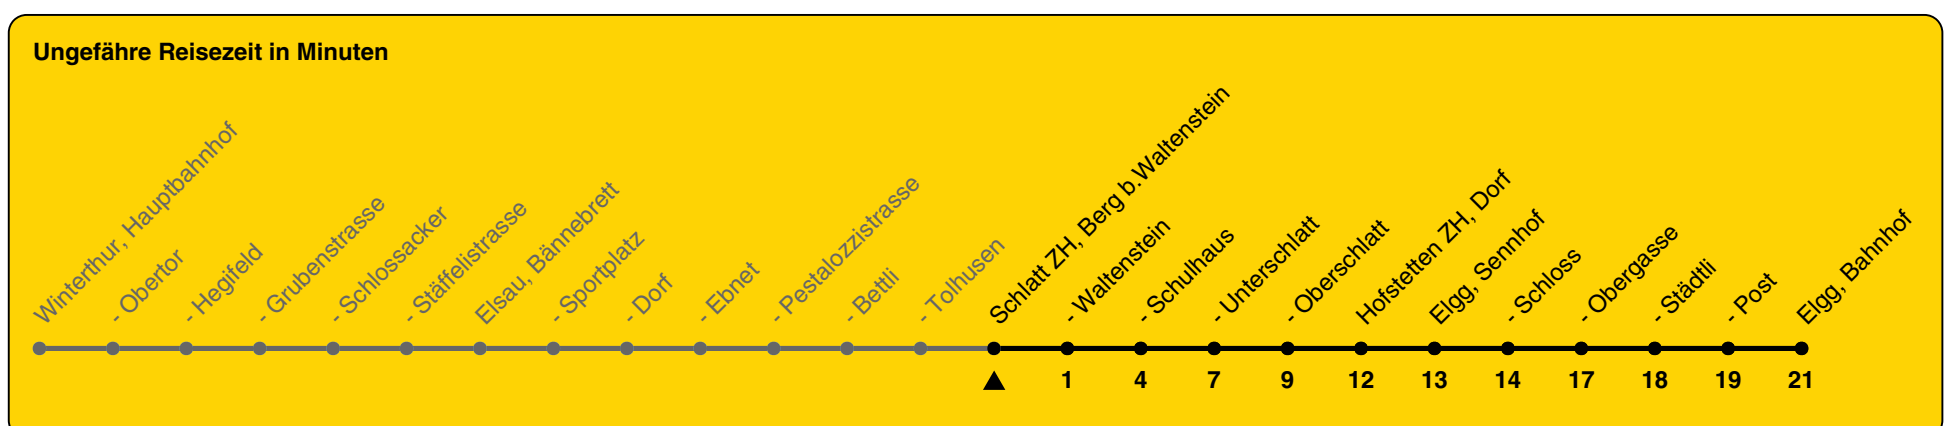

# 680

ZVV-Contact 0800 988 988 | zvv.ch

Zum Live-Fahrplan

Berg b. Waltenstein

## Richtung Elgg, Bahnhof

h	Montag - Freitag	Samstag	Sonn- und Feiertag
5	58b		
6	38	38	38
7	08b 38	38	38
8	38	38	38
9	38	38	38
10	38	38	38
11	38	38	38
12	08a 38	38	38
13	38	38	38
14	38	38	38
15	38	38	38
16	08b 38	38	38
17	08b 38	38	38
18	38 53b	38	38
19	08b 38	38	38
20	08b 38a	08b 38a	38a
21	38b	38b	38b
22	38b	38b	38b
23	38b	38b	38b
0	38b	38b	38b

a) bis Schlatt ZH, Oberschlatt      b) bis Schlatt ZH, Unterschlatt

Als Feiertage gelten: 25./26. Dez., 1./2. Jan., Karfreitag, Ostermontag, 1. Mai, Auffahrt, Pfingstmontag, 1. Aug.

Gültig von 10.12.2023 bis 14.12.2024