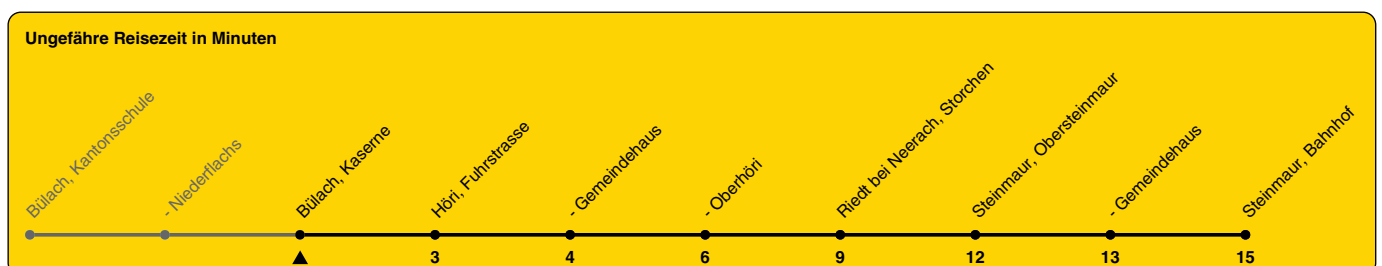

Kaserne

Richtung Steinmaur, Bahnhof

h	Montag - Freitag	Samstag	Sonn- und Feiertag
5			
6			
7			
8			
9			
10			
11			
12			
13			
14			
15			
16	23a		
17			
18			
19			
20			
21			
22			
23			
0			

a) nicht 27.12.23 bis 5.1.24, 12.2. bis 23.2., 22.4. bis 3.5., 10.5., 15.7. bis 16.8., 7.10. bis 18.10.

Verkehrt nur an Schultagen

Als Feiertage gelten: 25./26. Dez., 1./2. Jan., Karfreitag, Ostermontag, 1. Mai, Auffahrt, Pfingstmontag, 1. Aug.

Gültig ab 10.12.2023 bis 14.12.2024

GEMEINSAM VORWÄRTS.