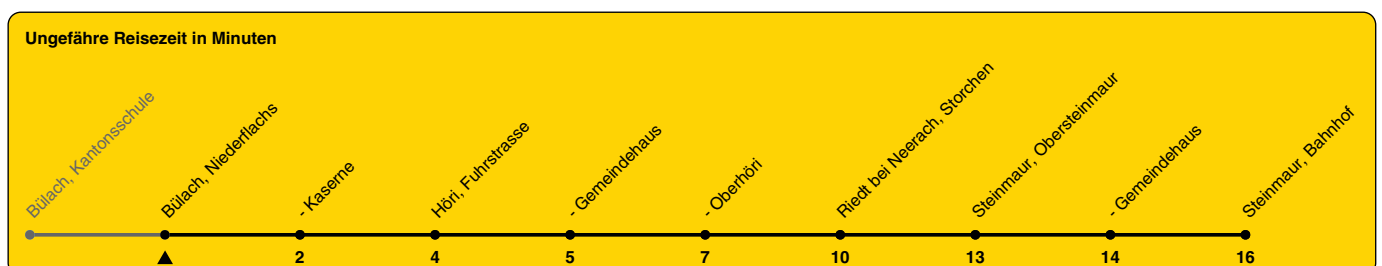

Niederflachs

Richtung Steinmaur, Bahnhof

h	Montag - Freitag	Samstag	Sonn- und Feiertag
5			
6			
7			
8			
9			
10			
11			
12			
13			
14			
15			
16	22a		
17			
18			
19			
20			
21			
22			
23			
0			

a) nicht 27.12.23 bis 5.1.24, 12.2. bis 23.2., 22.4. bis 3.5., 10.5., 15.7. bis 16.8., 7.10. bis 18.10.

Verkehrt nur an Schultagen

Als Feiertage gelten: 25./26. Dez., 1./2. Jan., Karfreitag, Ostermontag, 1. Mai, Auffahrt, Pfingstmontag, 1. Aug.