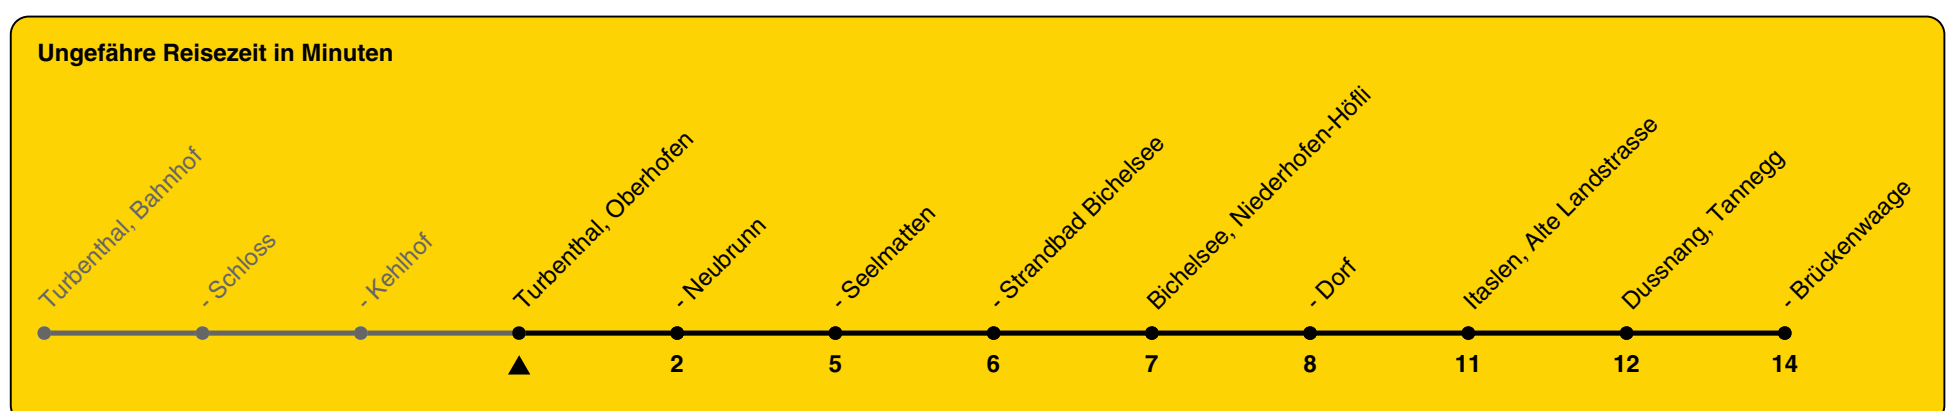

806

ZVV-Contact 0800 988 988 | zvv.ch

Zum Live-Fahrplan

Oberhofen

Richtung **Dussnang, Brückenwaage**

h	Montag - Freitag	Samstag	Sonn- und Feiertag
5			
6	23a 43		
7	23b 43		
8	23a	09a	
9	43		
10	23a	09a	09a
11	43		
12	23a	09a	09a
13	43		
14	23a	09a	09a
15	43		
16	23a	13a	13a
17	23a 43		
18	23a	13a	13a
19	23a 43		
20		13a	13a
21			
22			
23			
0			

a) bis Turbenthal, Neubrunn b) bis Turbenthal, Seelmatten

Als Feiertage gelten: 25./26. Dez., 1./2. Jan., Karfreitag, Ostermontag, 1. Mai, Auffahrt, Pfingstmontag, 1. Aug.

Gültig von 10.12.2023 bis 14.12.2024