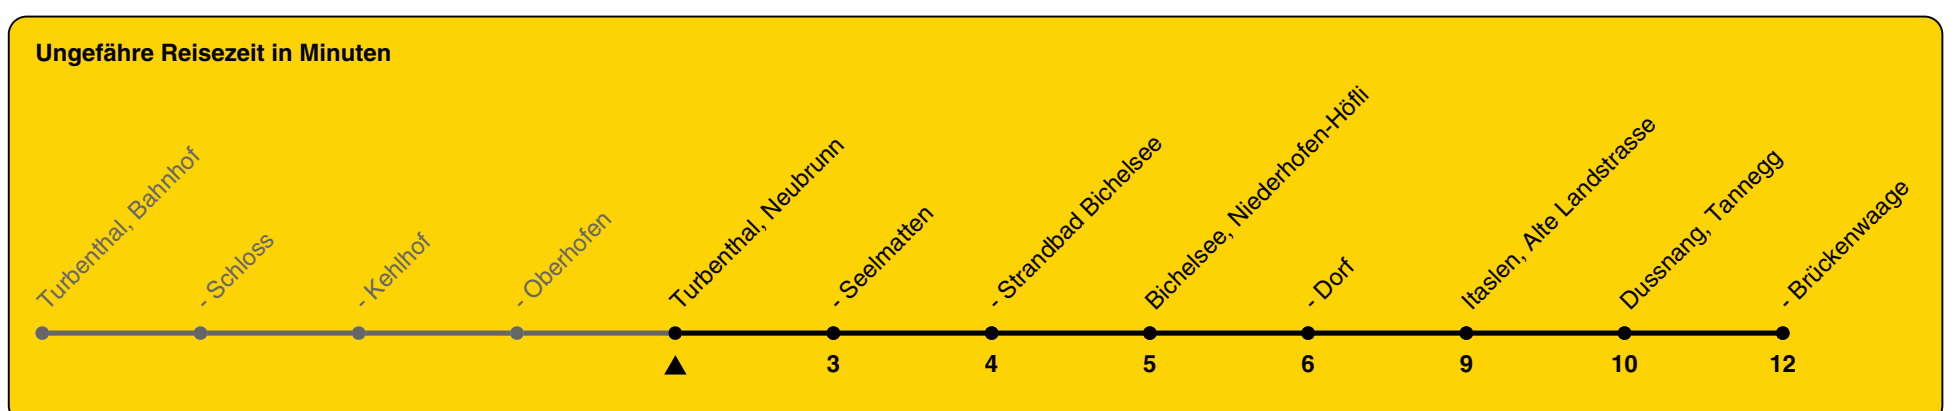

806

ZVV-Contact 0800 988 988 | zvv.ch

Zum Live-Fahrplan

Neubrunn

Richtung **Dussnang, Brückenwaage**

h	Montag - Freitag	Samstag	Sonn- und Feiertag
5			
6	45		
7	25a 45		
8			
9	45		
10			
11	45		
12			
13	45		
14			
15	45		
16			
17	45		
18			
19	45		
20			
21			
22			
23			
0			

a) bis Turbenthal, Seelmatten

Als Feiertage gelten: 25./26. Dez., 1./2. Jan., Karfreitag, Ostermontag, 1. Mai, Auffahrt, Pfingstmontag, 1. Aug.

Gültig von 10.12.2023 bis 14.12.2024

GEMEINSAM VORWÄRTS.

25.10.2023