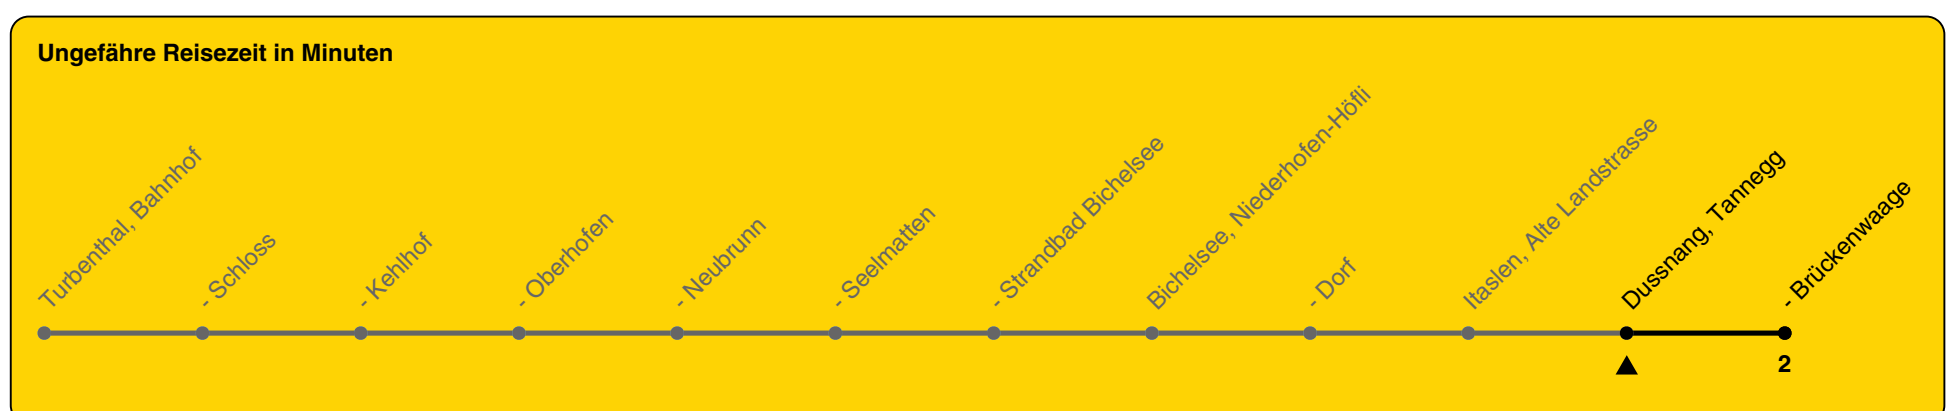

806

ZVV-Contact 0800 988 988 | zvv.ch

Zum Live-Fahrplan

Tannegg

Richtung Dussnang, Brückenwaage

h	Montag - Freitag	Samstag	Sonn- und Feiertag
5	55		
6	55		
7	55		
8			
9	55		
10			
11	55		
12			
13	55		
14			
15	55		
16			
17	55		
18			
19	55		
20			
21			
22			
23			
0			

Als Feiertage gelten: 25./26. Dez., 1./2. Jan., Karfreitag, Ostermontag, 1. Mai, Auffahrt, Pfingstmontag, 1. Aug.

Gültig von 10.12.2023 bis 14.12.2024

GEMEINSAM VORWÄRTS.

25.10.2023