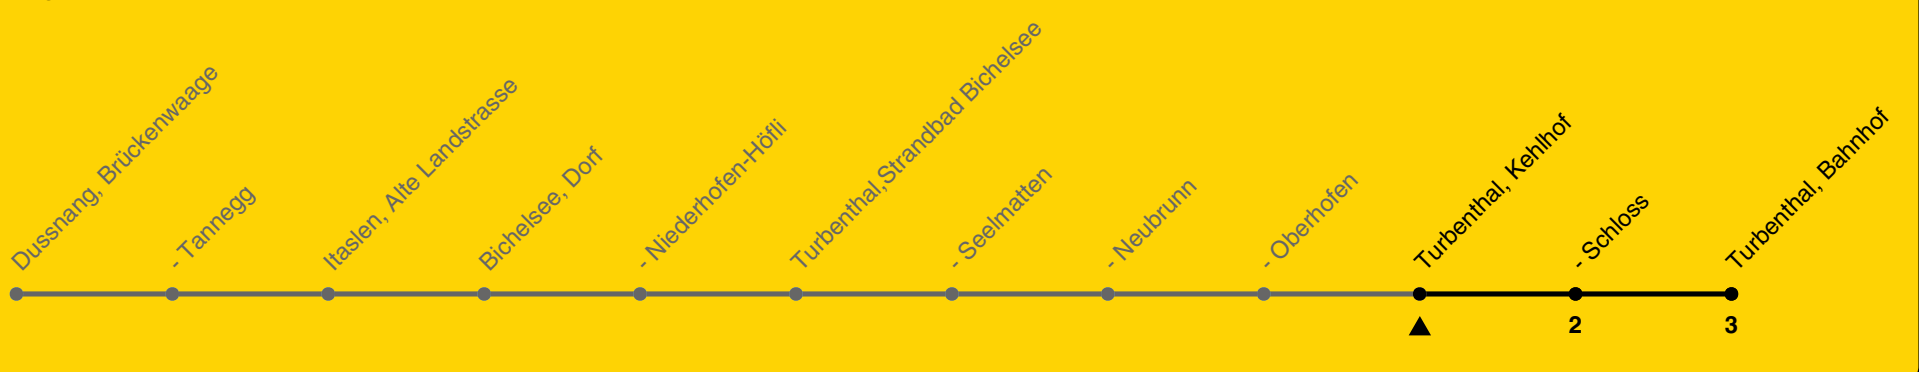

## Richtung Turbenthal, Bahnhof

| h  | Montag - Freitag | Samstag | Sonn- und Feiertag |
|----|------------------|---------|--------------------|
| 5  |                  |         |                    |
| 6  | 15 35            | 46      |                    |
| 7  | 15 35            |         |                    |
| 8  | 15 35            | 16      |                    |
| 9  |                  |         |                    |
| 10 | 15 35            | 16      | 16                 |
| 11 |                  |         |                    |
| 12 | 15 35            | 16      | 16                 |
| 13 |                  |         |                    |
| 14 | 15 35            | 16      | 16                 |
| 15 |                  |         |                    |
| 16 | 15 35            | 20      | 20                 |
| 17 | 35               |         |                    |
| 18 | 15 35            | 20      | 20                 |
| 19 | 35               |         |                    |
| 20 | 15               |         |                    |
| 21 |                  |         |                    |
| 22 |                  |         |                    |
| 23 |                  |         |                    |
| 0  |                  |         |                    |

Als Feiertage gelten: 25./26. Dez., 1./2. Jan., Karfreitag, Ostermontag, 1. Mai, Auffahrt, Pfingstmontag, 1. Aug.

Ungefähre Reisezeit in Minuten

Gültig von 10.12.2023 bis 14.12.2024

GEMEINSAM VORWÄRTS.