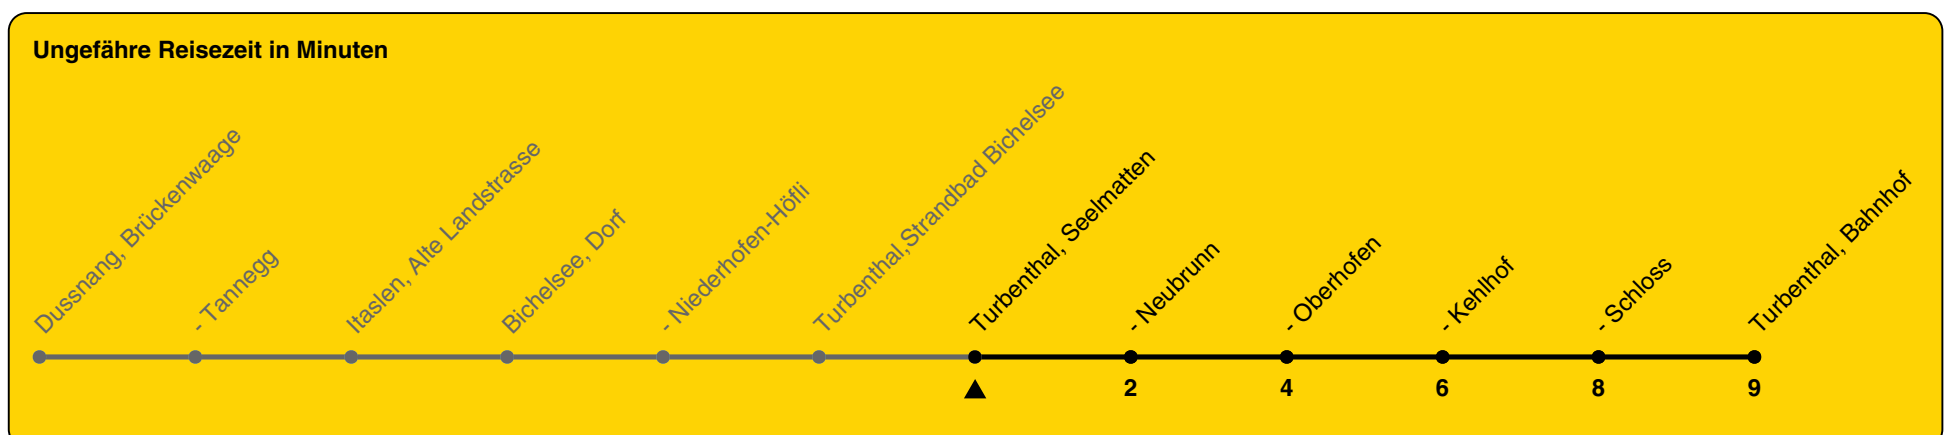

806

ZVV-Contact 0800 988 988 | zvv.ch

Zum Live-Fahrplan

Seelmatten

Richtung Turbenthal, Bahnhof

h	Montag - Freitag	Samstag	Sonn- und Feiertag
5			
6	09		
7	09 29		
8	09		
9			
10	09		
11			
12	09		
13			
14	09		
15			
16	09		
17			
18	09		
19			
20	09		
21			
22			
23			
0			

Als Feiertage gelten: 25./26. Dez., 1./2. Jan., Karfreitag, Ostermontag, 1. Mai, Auffahrt, Pfingstmontag, 1. Aug.

Gültig von 10.12.2023 bis 14.12.2024

GEMEINSAM VORWÄRTS.