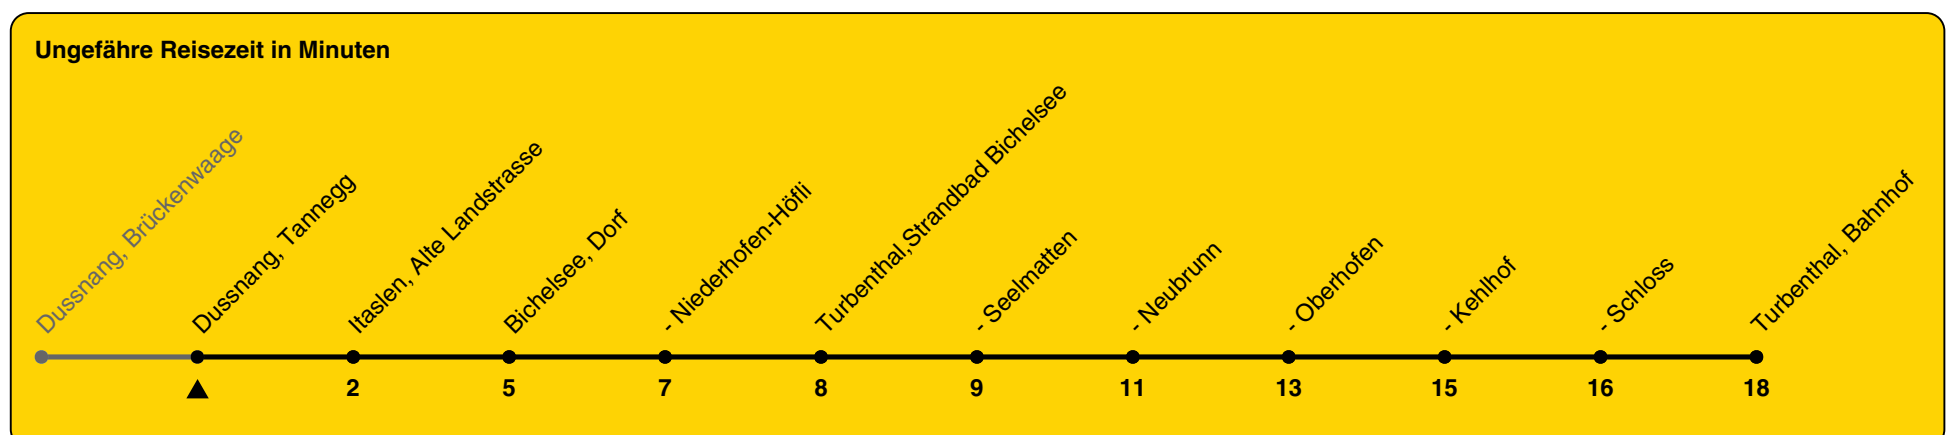

806

ZVV-Contact 0800 988 988 | zvv.ch

Zum Live-Fahrplan

Tannegg

Richtung Turbenthal, Bahnhof

h	Montag - Freitag	Samstag	Sonn- und Feiertag
5			
6	00		
7	00		
8	00		
9			
10	00		
11			
12	00		
13			
14	00		
15			
16	00		
17			
18	00		
19			
20	00		
21			
22			
23			
0			

Als Feiertage gelten: 25./26. Dez., 1./2. Jan., Karfreitag, Ostermontag, 1. Mai, Auffahrt, Pfingstmontag, 1. Aug.

Gültig von 10.12.2023 bis 14.12.2024

GEMEINSAM VORWÄRTS.