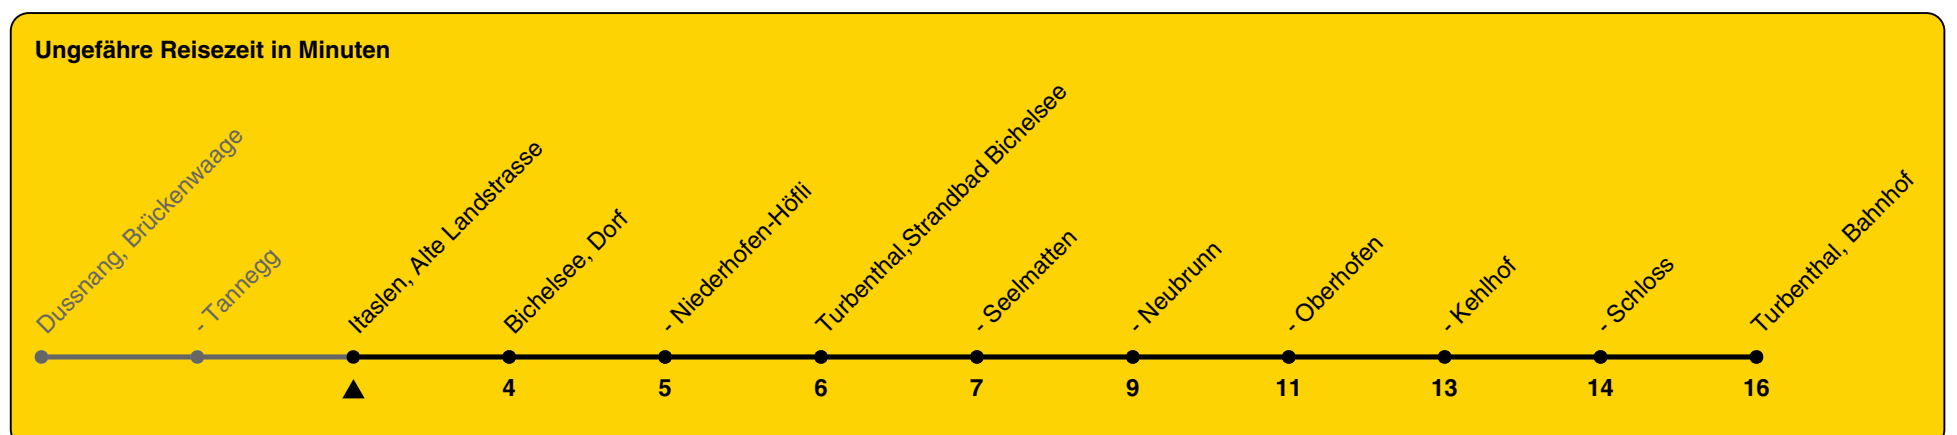

806

ZVV-Contact 0800 988 988 | zvv.ch

Zum Live-Fahrplan

Alte Landstrasse

Richtung Turbenthal, Bahnhof

h	Montag - Freitag	Samstag	Sonn- und Feiertag
5			
6	02		
7	02		
8	02		
9			
10	02		
11			
12	02		
13			
14	02		
15			
16	02		
17			
18	02		
19			
20	02		
21			
22			
23			
0			

Als Feiertage gelten: 25./26. Dez., 1./2. Jan., Karfreitag, Ostermontag, 1. Mai, Auffahrt, Pfingstmontag, 1. Aug.

Gültig von 10.12.2023 bis 14.12.2024

GEMEINSAM VORWÄRTS.