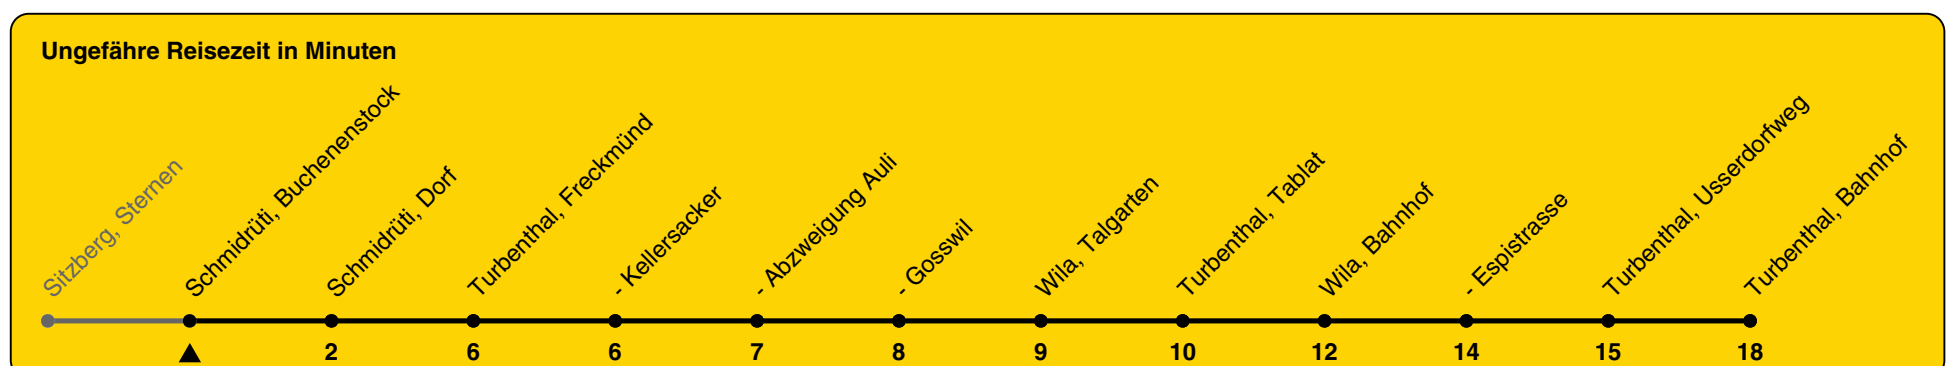

807

ZVV-Contact 0800 988 988 | zvv.ch

Zum Live-Fahrplan

Buchenenstock

Richtung Turbenthal, Bahnhof

h	Montag - Freitag	Samstag	Sonn- und Feiertag
5			
6			
7			
8		47a	
9 01			
10		47a	47a
11 01			
12		47a	47a
13 01			
14		47a	47a
15 01			
16		47a	47a
17 01			
18		47a	47a
19 01			
20			
21			
22			
23			
0			

a) bis Wila, Bahnhof

Als Feiertage gelten: 25./26. Dez., 1./2. Jan., Karfreitag, Ostermontag, 1. Mai, Auffahrt, Pfingstmontag, 1. Aug.

Gültig von 10.12.2023 bis 14.12.2024

GEMEINSAM VORWÄRTS.

25.10.2023