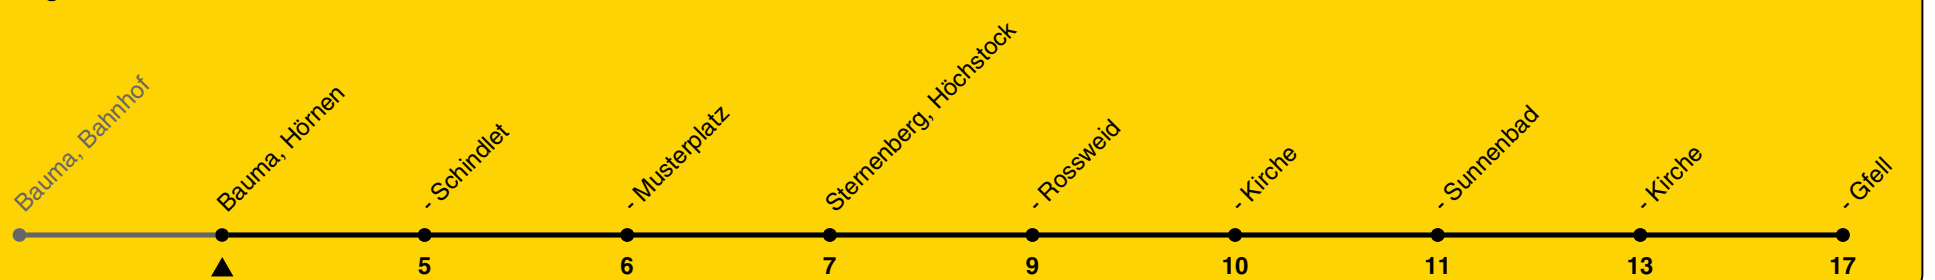

809

ZVV-Contact 0800 988 988 | zvv.ch

Zum Live-Fahrplan

Hörnen

Richtung **Sternenberg, Gfell**

h	Montag - Freitag	Samstag	Sonn- und Feiertag
5			
6	23		
7	53		
8			
9		23	23
10	23	23	23
11		23	23
12	23		
13	23	23	23
14			
15		23	23
16	23	23	23
17			
18	23	23	23
19			
20			
21			
22			
23			
0			

Als Feiertage gelten: 25./26. Dez., 1./2. Jan., Karfreitag, Ostermontag, 1. Mai, Auffahrt, Pfingstmontag, 1. Aug.

Ungefähre Reisezeit in Minuten

Gültig von 10.12.2023 bis 14.12.2024

GEMEINSAM VORWÄRTS.

25.10.2023