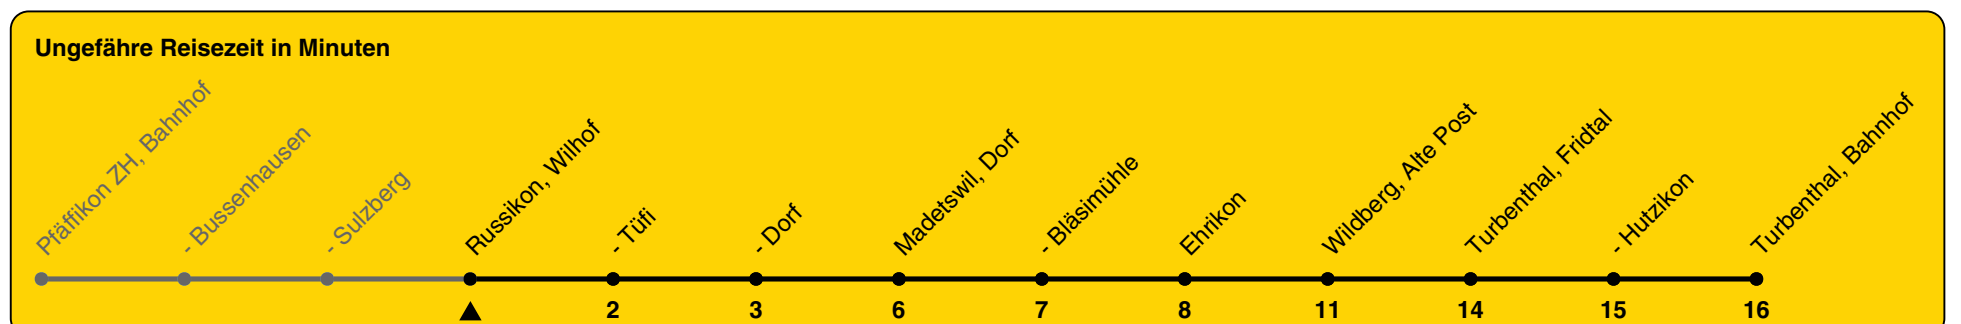

Wilhof

Richtung Turbenthal, Bahnhof

h	Montag - Freitag	Samstag	Sonn- und Feiertag
5	32		
6	11 32		
7	11 32	11	11
8	11	11	11
9	11	11	11
10	11	11	11
11	11	11	11
12	11	11	11
13	11	11	11
14	11	11	11
15	11	11	11
16	11 32	11	11
17	11 32	11	11
18	11 32	11	11
19	11	11	11
20	11	11	11
21	11	11	11
22	11	11	11
23	11	11	11
0	11	11	11

Als Feiertage gelten: 25./26. Dez., 1./2. Jan., Karfreitag, Ostermontag, 1. Mai, Auffahrt, Pfingstmontag, 1. Aug.

Gültig von 10.12.2023 bis 14.12.2024

GEMEINSAM VORWÄRTS.