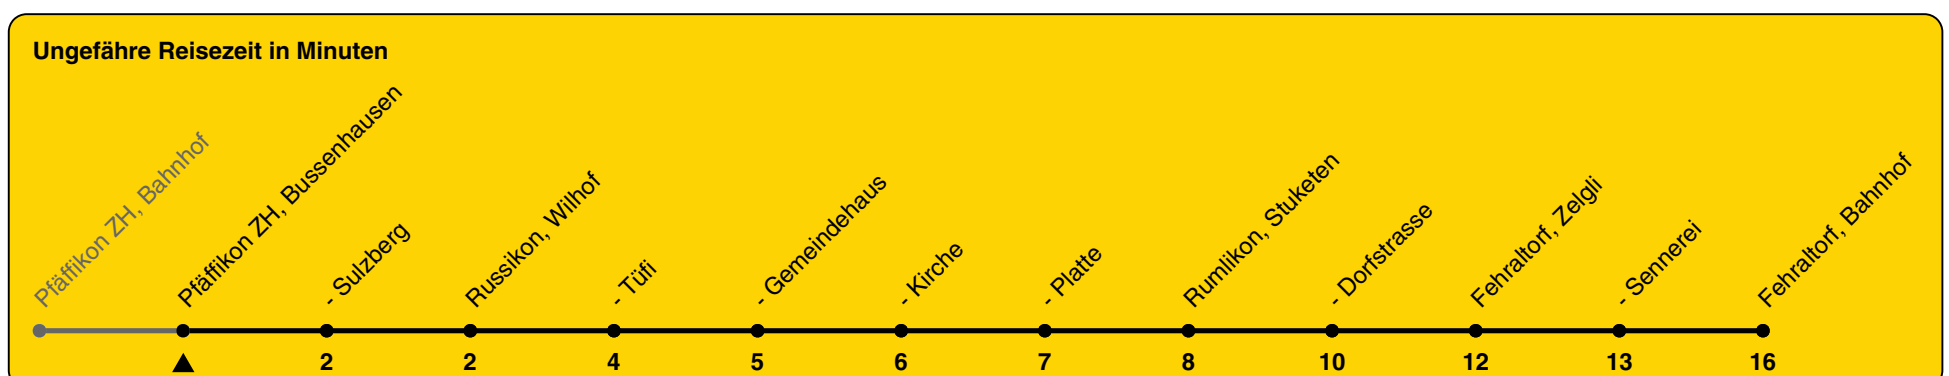

831

ZVV-Contact 0800 988 988 | zvv.ch

Zum Live-Fahrplan

Bussenhausen

Richtung Fehraltorf, Bahnhof

h	Montag - Freitag	Samstag	Sonn- und Feiertag
5	39		
6	39		
7	39	39	
8	39	39	
9	39	39	
10	39	39	
11	39	39	
12	39	39	
13	39	39	
14	39	39	
15	39	39	
16	39	39	
17	39	39	
18	39	39	
19	39	39	
20	39		
21			
22			
23			
0			

Als Feiertage gelten: 25./26. Dez., 1./2. Jan., Karfreitag, Ostermontag, 1. Mai, Auffahrt, Pfingstmontag, 1. Aug.

Gültig von 10.12.2023 bis 14.12.2024

GEMEINSAM VORWÄRTS.

25.10.2023