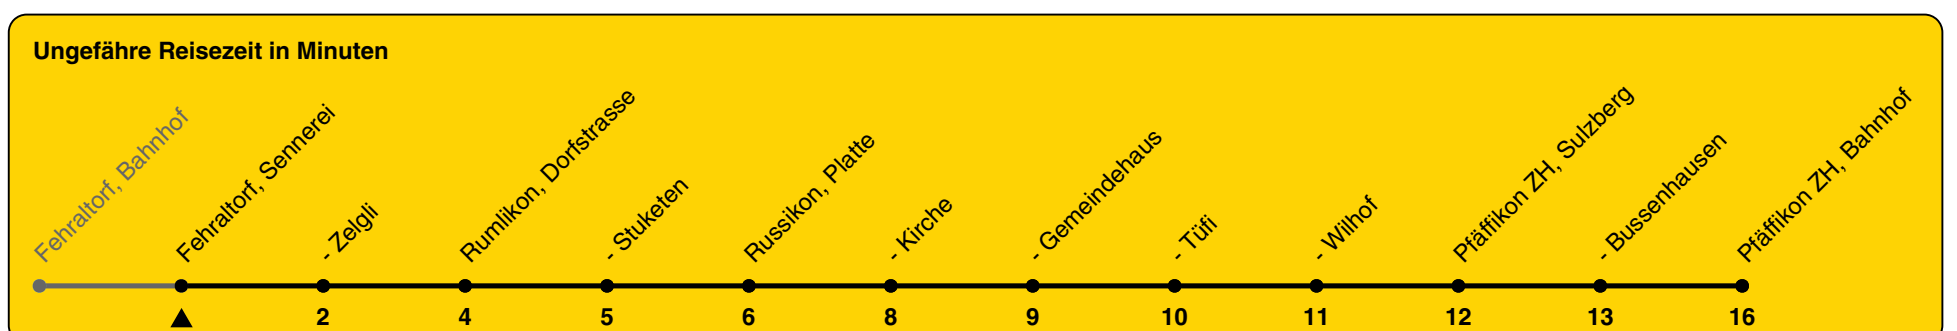

831

ZVV-Contact 0800 988 988 | zvv.ch

Zum Live-Fahrplan

Sennerei

Richtung Pfäffikon ZH, Bahnhof

h	Montag - Freitag	Samstag	Sonn- und Feiertag
5			
6	05		
7	05		
8	05	05	
9	05	05	
10	05	05	
11	05	05	
12	05	05	
13	05	05	
14	05	05	
15	05	05	
16	05	05	
17	05	05	
18	05	05	
19	05	05	
20	05	05	
21	05		
22			
23			
0			

Als Feiertage gelten: 25./26. Dez., 1./2. Jan., Karfreitag, Ostermontag, 1. Mai, Auffahrt, Pfingstmontag, 1. Aug.

Gültig von 10.12.2023 bis 14.12.2024

GEMEINSAM VORWÄRTS.

25.10.2023