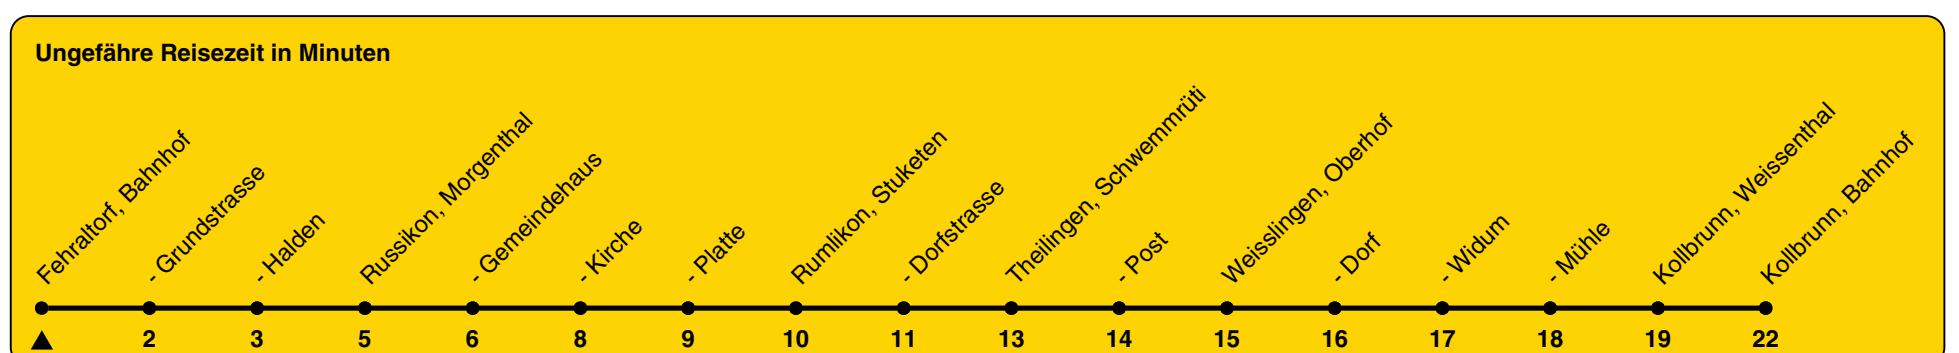

832

ZVV-Contact 0800 988 988 | zvv.ch

Zum Live-Fahrplan

Bahnhof

Richtung Kollbrunn, Bahnhof

h	Montag - Freitag	Samstag	Sonn- und Feiertag
5	34	34	
6	34	34	34
7	34	34	34
8	34	34	34
9	34	34	34
10	34	34	34
11	34	34	34
12	34	34	34
13	34	34	34
14	34	34	34
15	34	34	34
16	34	34	34
17	34	34	34
18	34	34	34
19	34	34	34
20	34	34	34
21	34	34	34
22	34	34	34
23	34	34	34b
0	36ab	36b	

a) Freitag b) bis Rumlikon, Dorfstrasse

Als Feiertage gelten: 25./26. Dez., 1./2. Jan., Karfreitag, Ostermontag, 1. Mai, Auffahrt, Pfingstmontag, 1. Aug.

Gültig von 10.12.2023 bis 14.12.2024

GEMEINSAM VORWÄRTS.