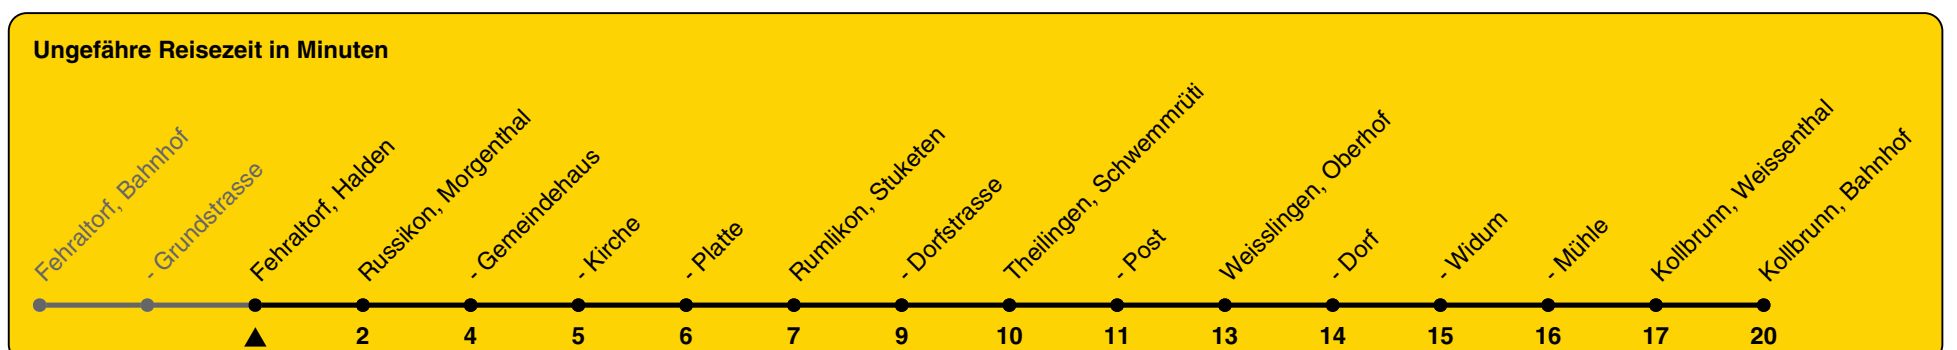

## Richtung Kollbrunn, Bahnhof

h	Montag - Freitag	Samstag	Sonn- und Feiertag
5	36	36	
6	36	36	36
7	36	36	36
8	36	36	36
9	36	36	36
10	36	36	36
11	36	36	36
12	36	36	36
13	36	36	36
14	36	36	36
15	36	36	36
16	36	36	36
17	36	36	36
18	36	36	36
19	36	36	36
20	36	36	36
21	36	36	36
22	36	36	36
23	36	36	36b
0	38ab	38b	

a) Freitag      b) bis Rumlikon, Dorfstrasse

Als Feiertage gelten: 25./26. Dez., 1./2. Jan., Karfreitag, Ostermontag, 1. Mai, Auffahrt, Pfingstmontag, 1. Aug.

Gültig von 10.12.2023 bis 14.12.2024

GEMEINSAM VORWÄRTS.