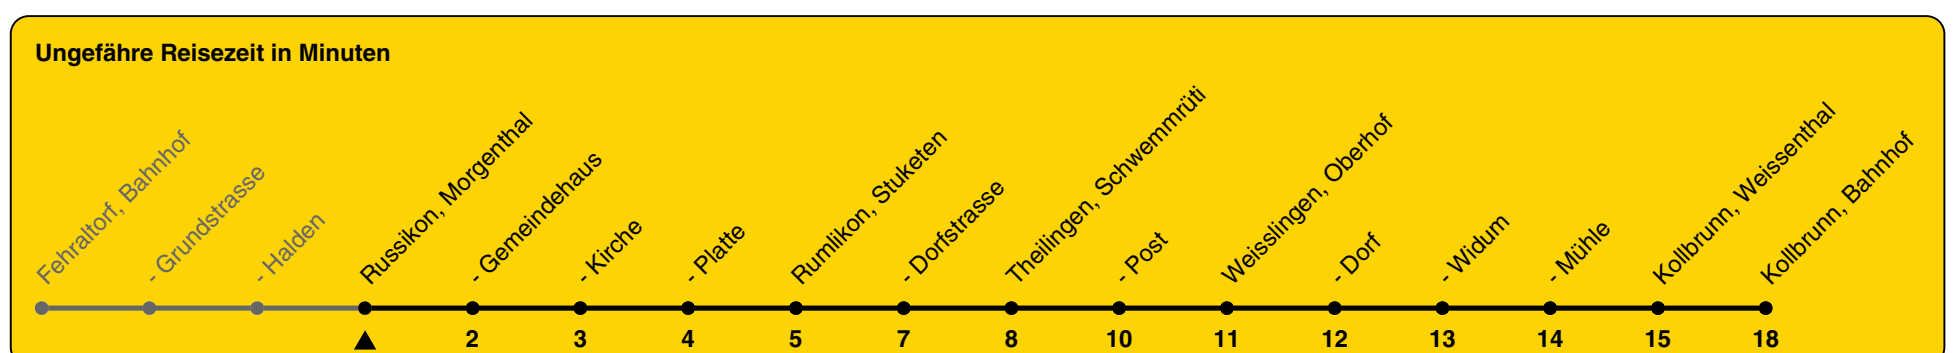

832

ZVV-Contact 0800 988 988 | zvv.ch

Zum Live-Fahrplan

Morgenthal

Richtung Kollbrunn, Bahnhof

h	Montag - Freitag	Samstag	Sonn- und Feiertag
5	38	38	
6	38	38	38
7	38	38	38
8	38	38	38
9	38	38	38
10	38	38	38
11	38	38	38
12	38	38	38
13	38	38	38
14	38	38	38
15	38	38	38
16	38	38	38
17	38	38	38
18	38	38	38
19	38	38	38
20	38	38	38
21	38	38	38
22	38	38	38
23	38	38	38b
0	40ab	40b	

a) Freitag b) bis Rumlikon, Dorfstrasse

Als Feiertage gelten: 25./26. Dez., 1./2. Jan., Karfreitag, Ostermontag, 1. Mai, Auffahrt, Pfingstmontag, 1. Aug.

Gültig von 10.12.2023 bis 14.12.2024

GEMEINSAM VORWÄRTS.