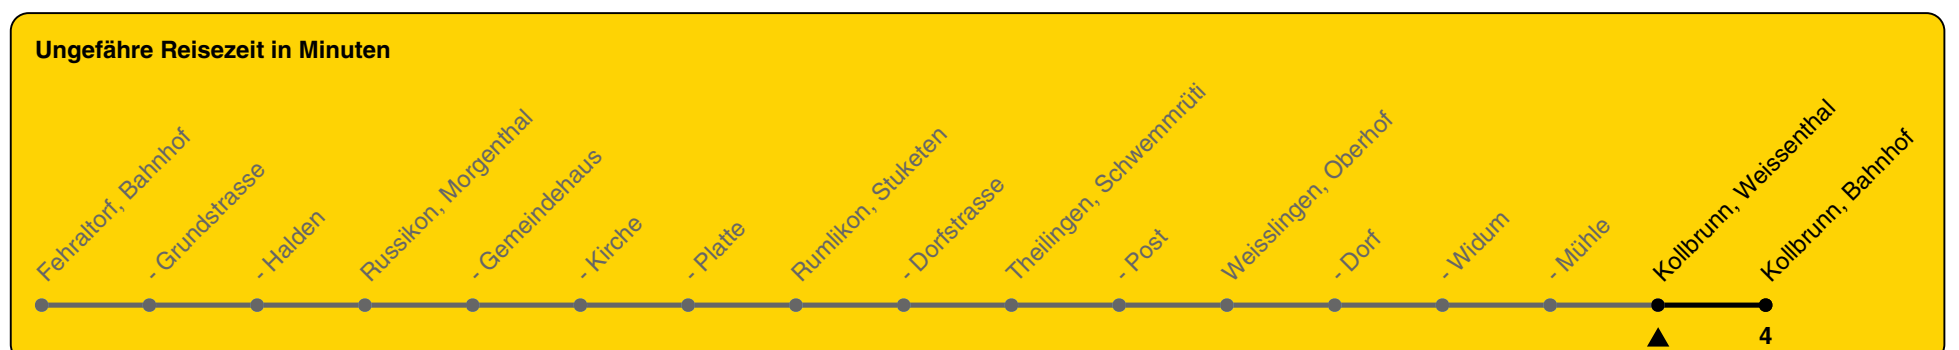

## Richtung Kollbrunn, Bahnhof

h	Montag - Freitag	Samstag	Sonn- und Feiertag
5	52	52	
6	22 52	52	52
7	22 52	52	52
8	52	52	52
9	52	52	52
10	52	52	52
11	52	52	52
12	52	52	52
13	52	52	52
14	52	52	52
15	52	52	52
16	22 52	52	52
17	22 52	52	52
18	22 52	52	52
19	52	52	52
20	52	52	52
21	52	52	52
22	52	52	52
23	52	52	
0			

Als Feiertage gelten: 25./26. Dez., 1./2. Jan., Karfreitag, Ostermontag, 1. Mai, Auffahrt, Pfingstmontag, 1. Aug.

Gültig von 10.12.2023 bis 14.12.2024

GEMEINSAM VORWÄRTS.

25.10.2023