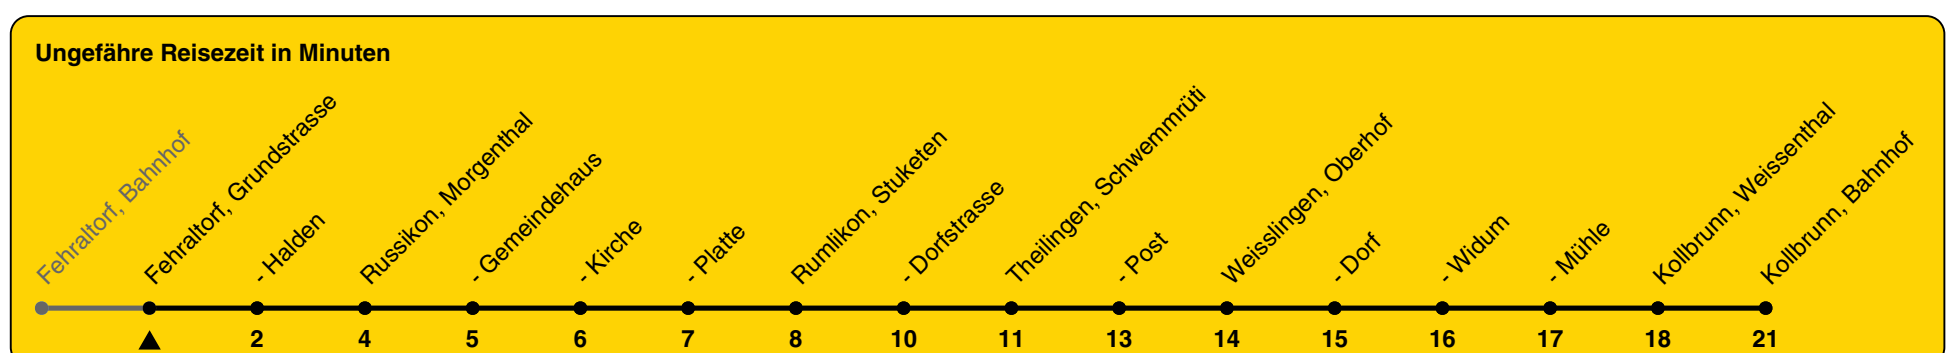

# 832

ZVV-Contact 0800 988 988 | zvv.ch

Zum Live-Fahrplan

Grundstrasse

## Richtung Kollbrunn, Bahnhof

h	Montag - Freitag	Samstag	Sonn- und Feiertag
5	35	35	
6	35	35	35
7	35	35	35
8	35	35	35
9	35	35	35
10	35	35	35
11	35	35	35
12	35	35	35
13	35	35	35
14	35	35	35
15	35	35	35
16	35	35	35
17	35	35	35
18	35	35	35
19	35	35	35
20	35	35	35
21	35	35	35
22	35	35	35
23	35	35	35b
0	37ab	37b	

a) Freitag      b) bis Rumlikon, Dorfstrasse

Als Feiertage gelten: 25./26. Dez., 1./2. Jan., Karfreitag, Ostermontag, 1. Mai, Auffahrt, Pfingstmontag, 1. Aug.

Gültig von 10.12.2023 bis 14.12.2024

GEMEINSAM VORWÄRTS.